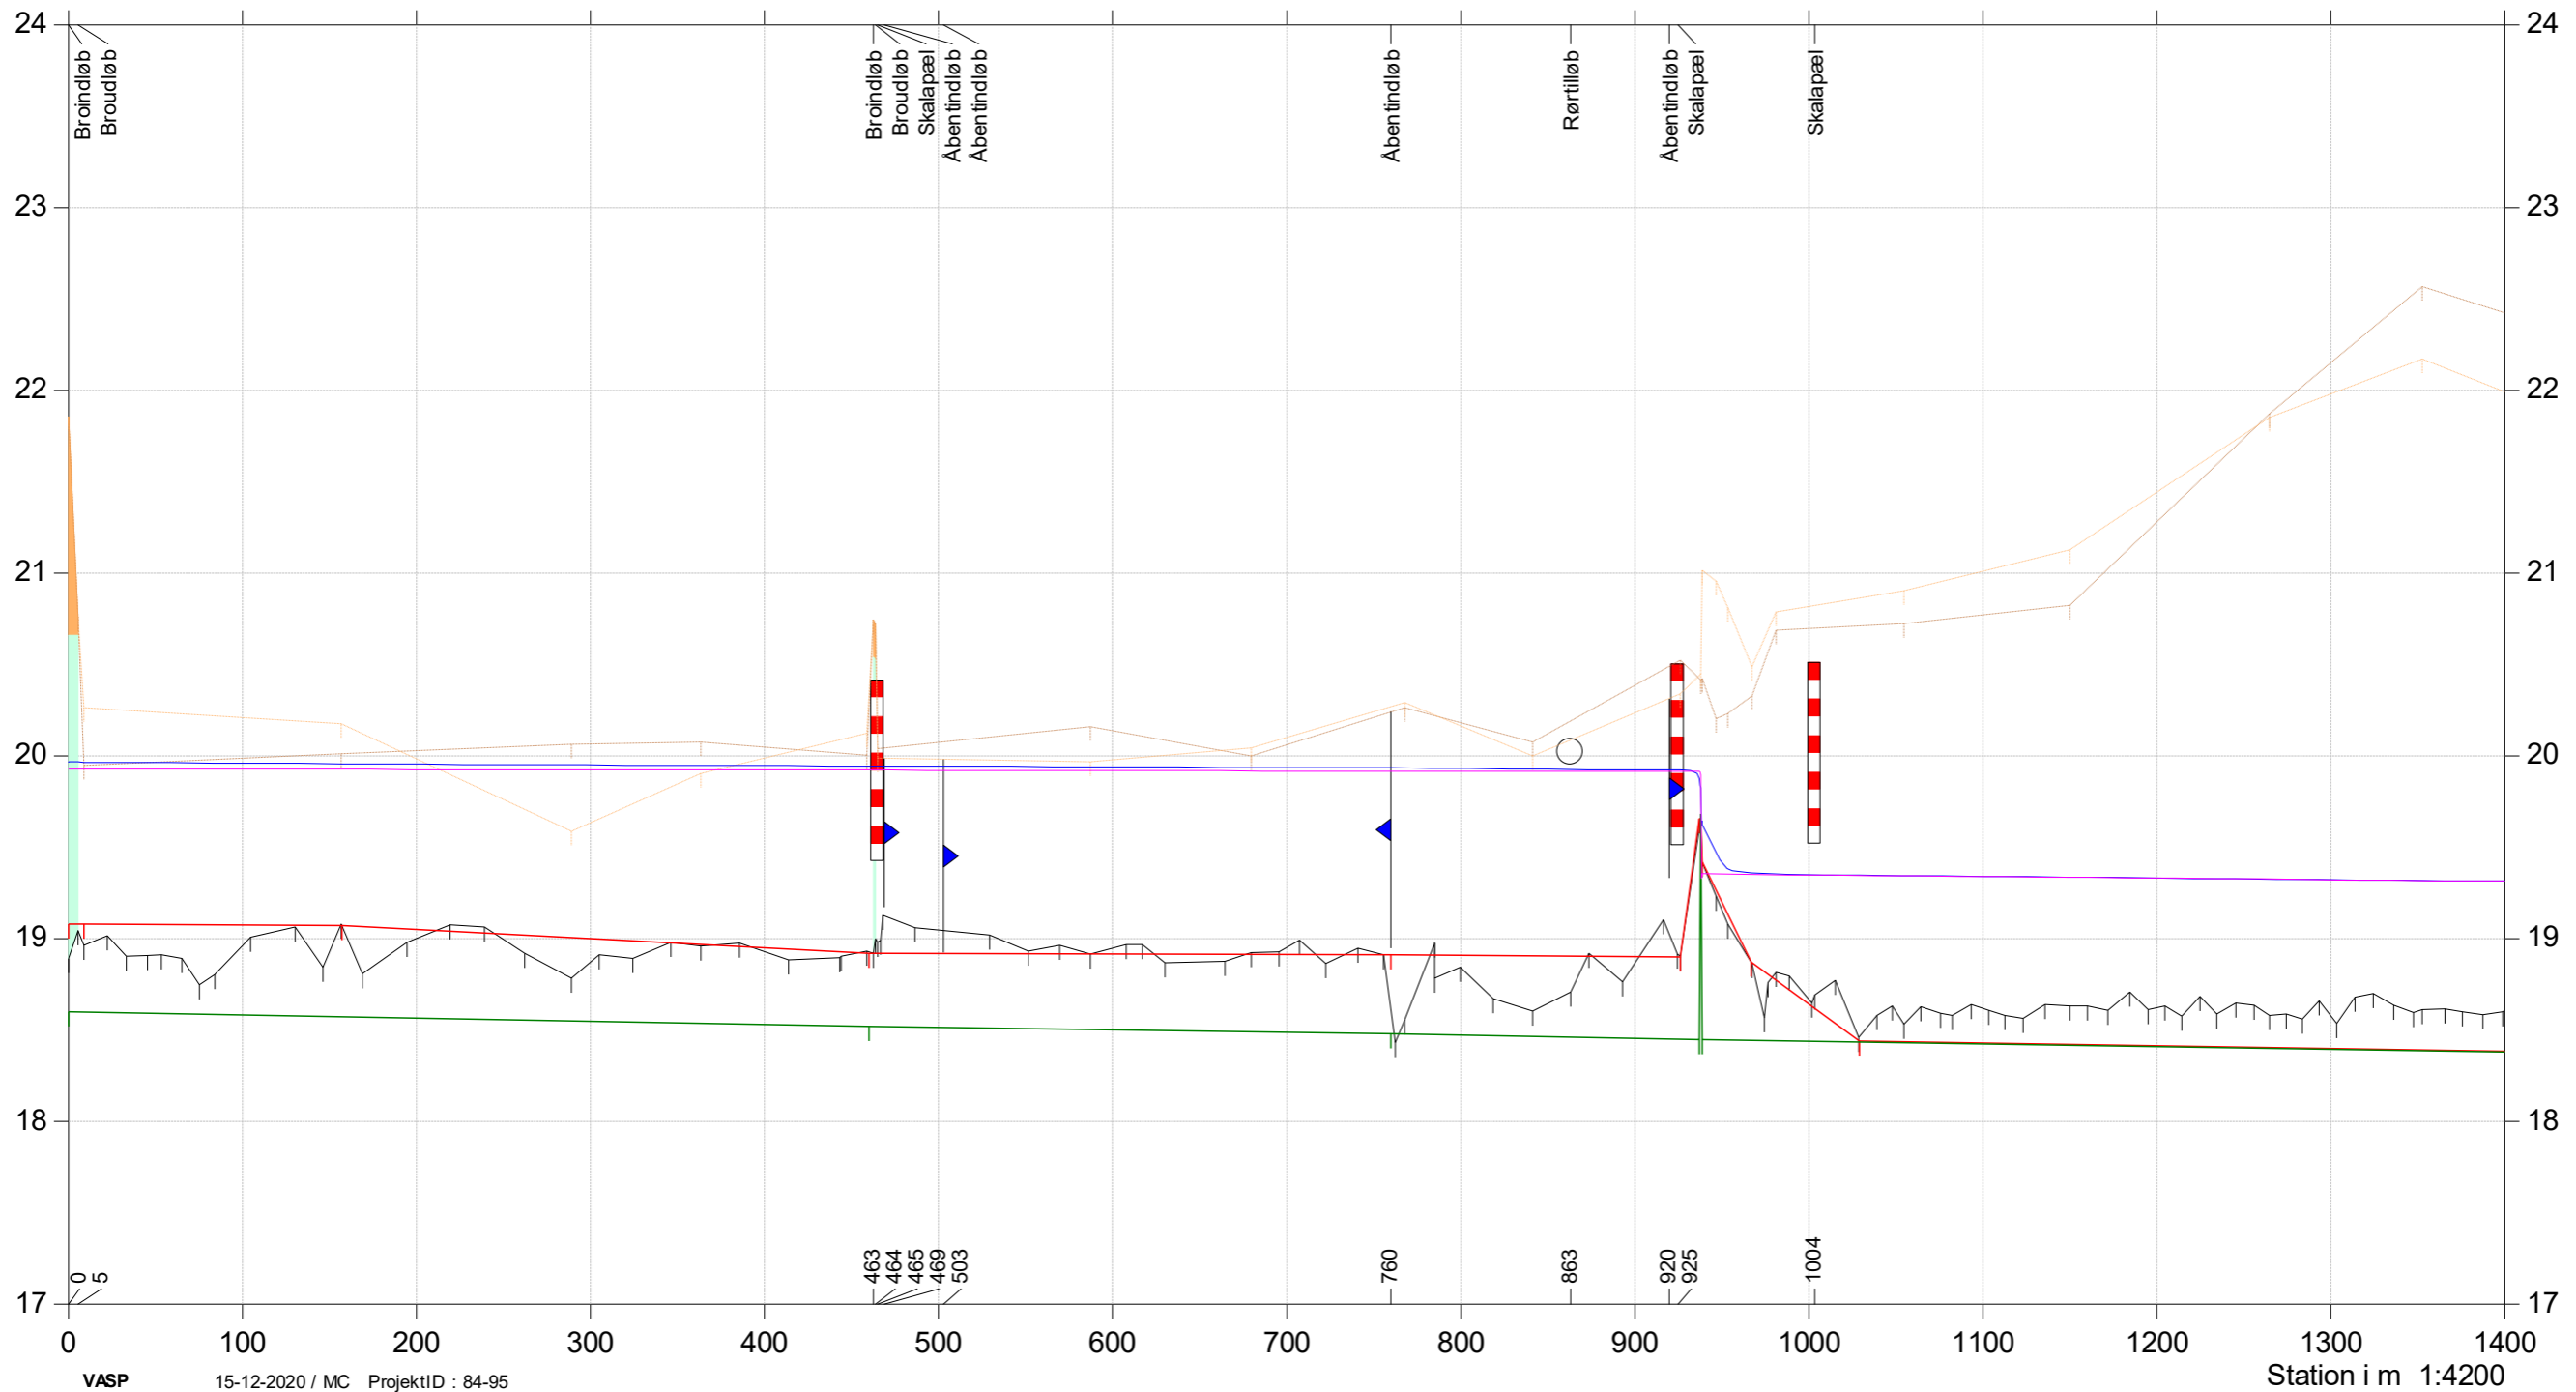

Almstrup Kanal

Regulativrevision

- Regulativ bund
- Terræn Højre (opmålt juni 2020)
- Terræn venstre (opmålt juni 2020)
- Bund (opmålt juni 2020)
- Vintermiddel vandspejl tidligere regulativ
- Vintermiddel vandspejl regulativ
- Tidligere regulativ bund

Kote i m DVR90 1:40

Almstrup Kanal

Regulativrevision

- Regulativ bund
- Terræn Højre (opmålt juni 2020)
- Terræn venstre (opmålt juni 2020)
- Bund (opmålt juni 2020)
- Vintermiddel vandspejl tidligere regulativ
- Vintermiddel vandspejl regulativ
- Tidligere regulativ bund

Kote i m DVR90 1:40