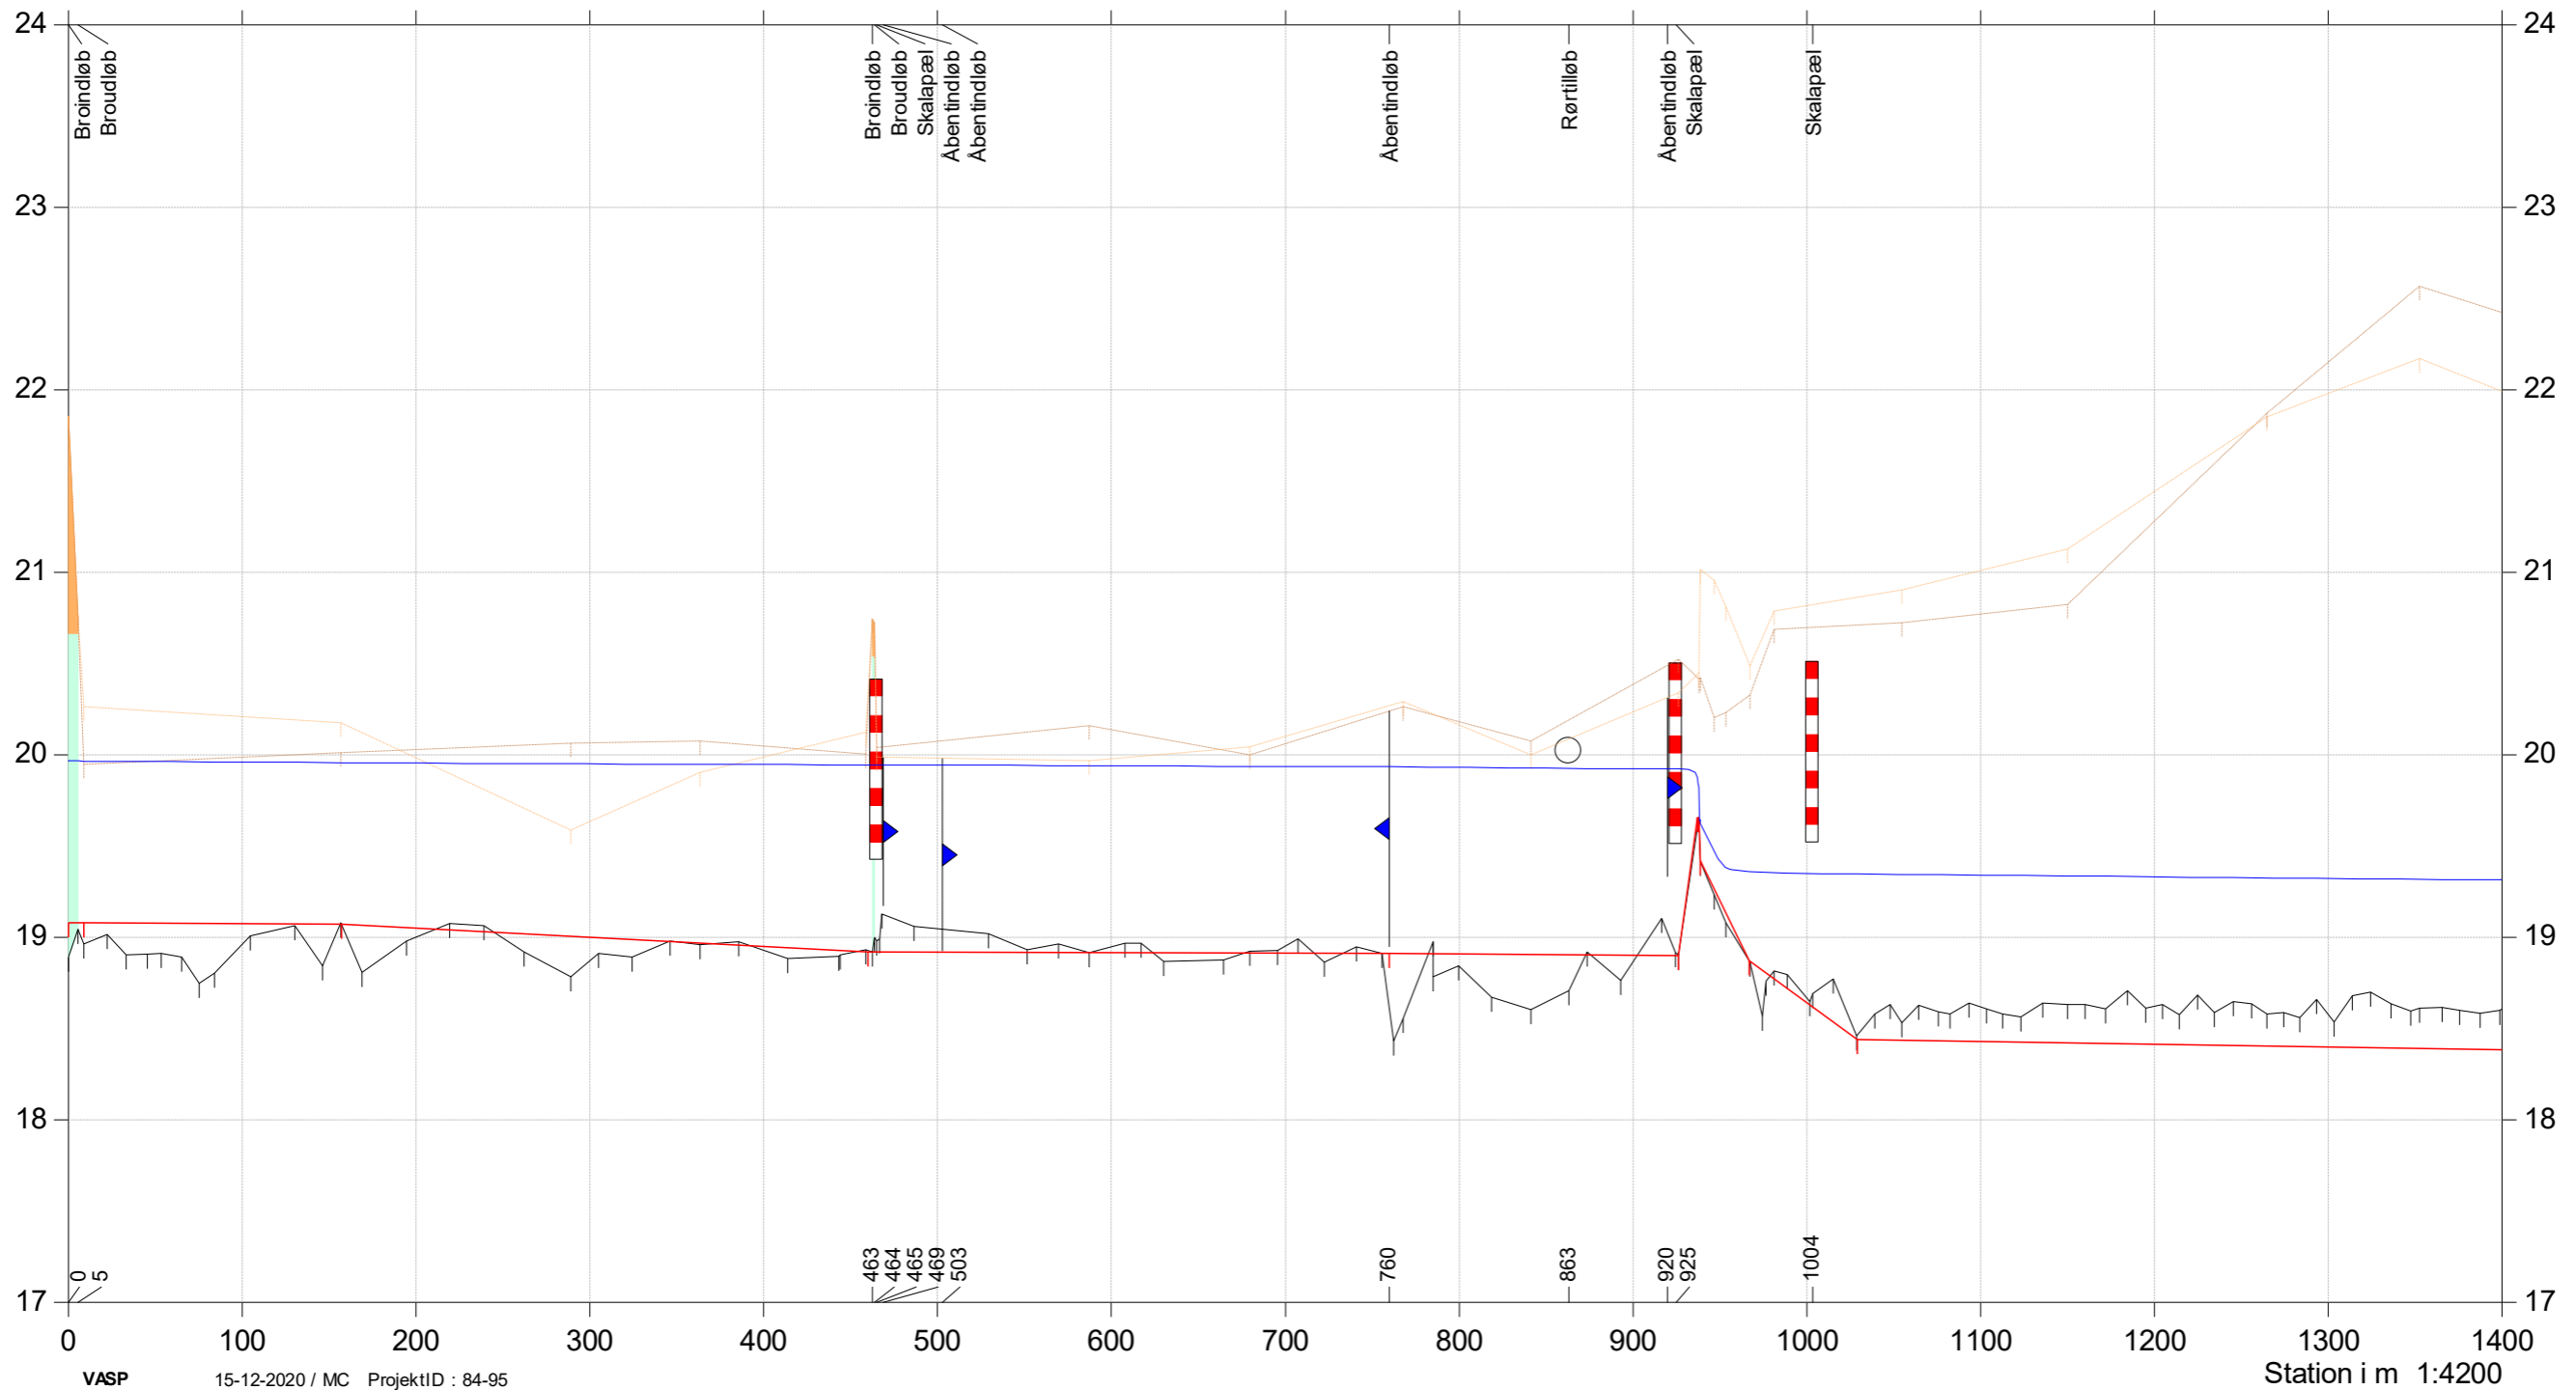

Almstrup Kanal

Regulativrevision 2020

- Regulativ bund 2020
- Terræn Højre (opmålt juni 2020)
- Terræn venstre (opmålt juni 2020)
- Bund (opmålt juni 2020)
- Vintermiddel vandspejl regulativ 2020

Kote i m DVR90 1:40