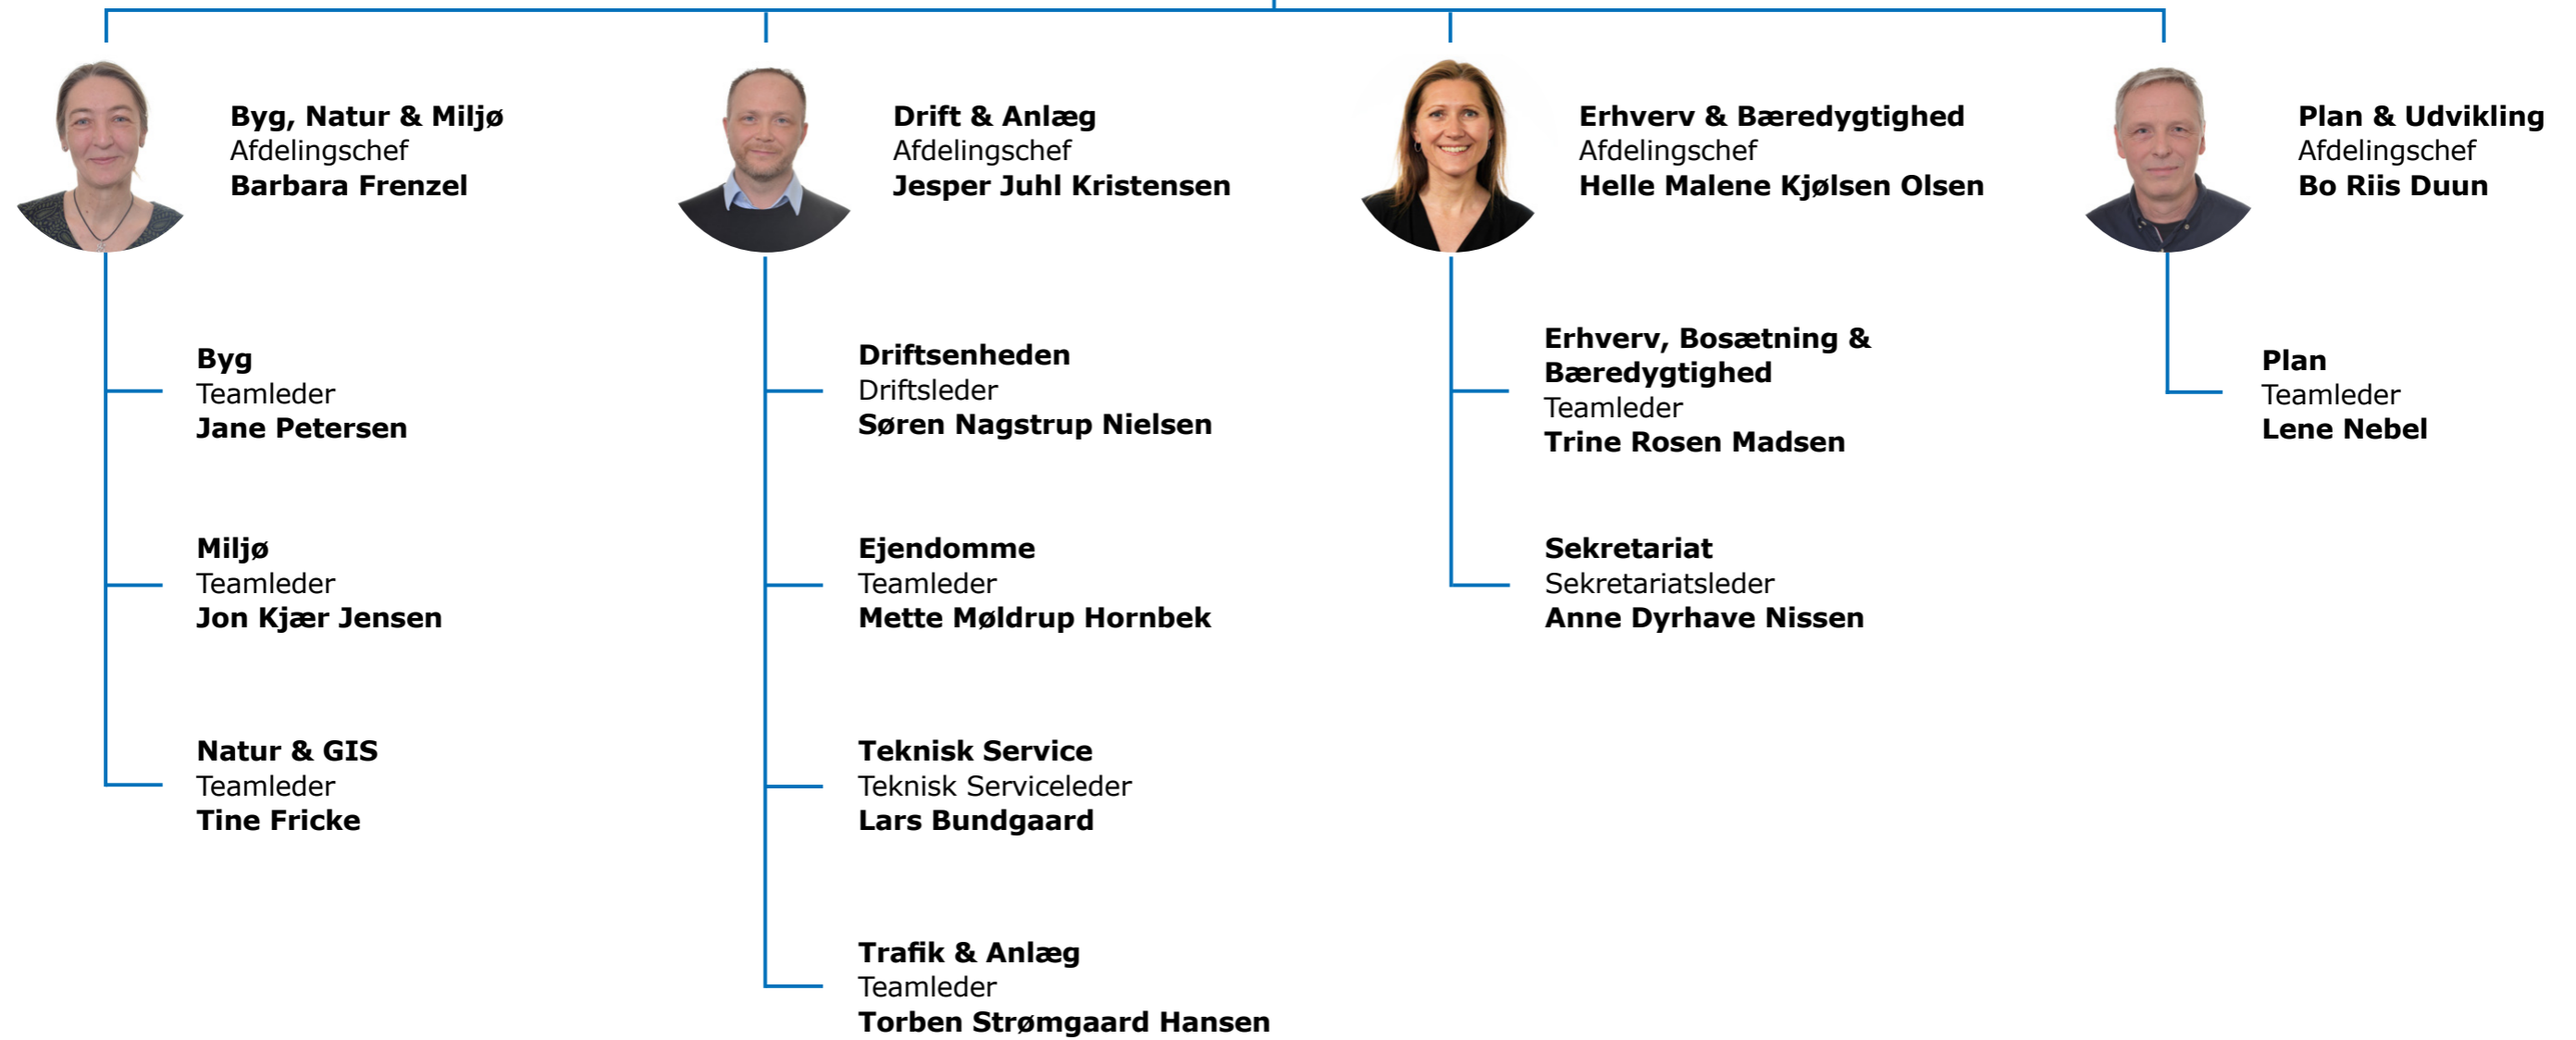

Plan, Teknik & Miljø
Direktør
Ditte Lundgaard Jakobsen