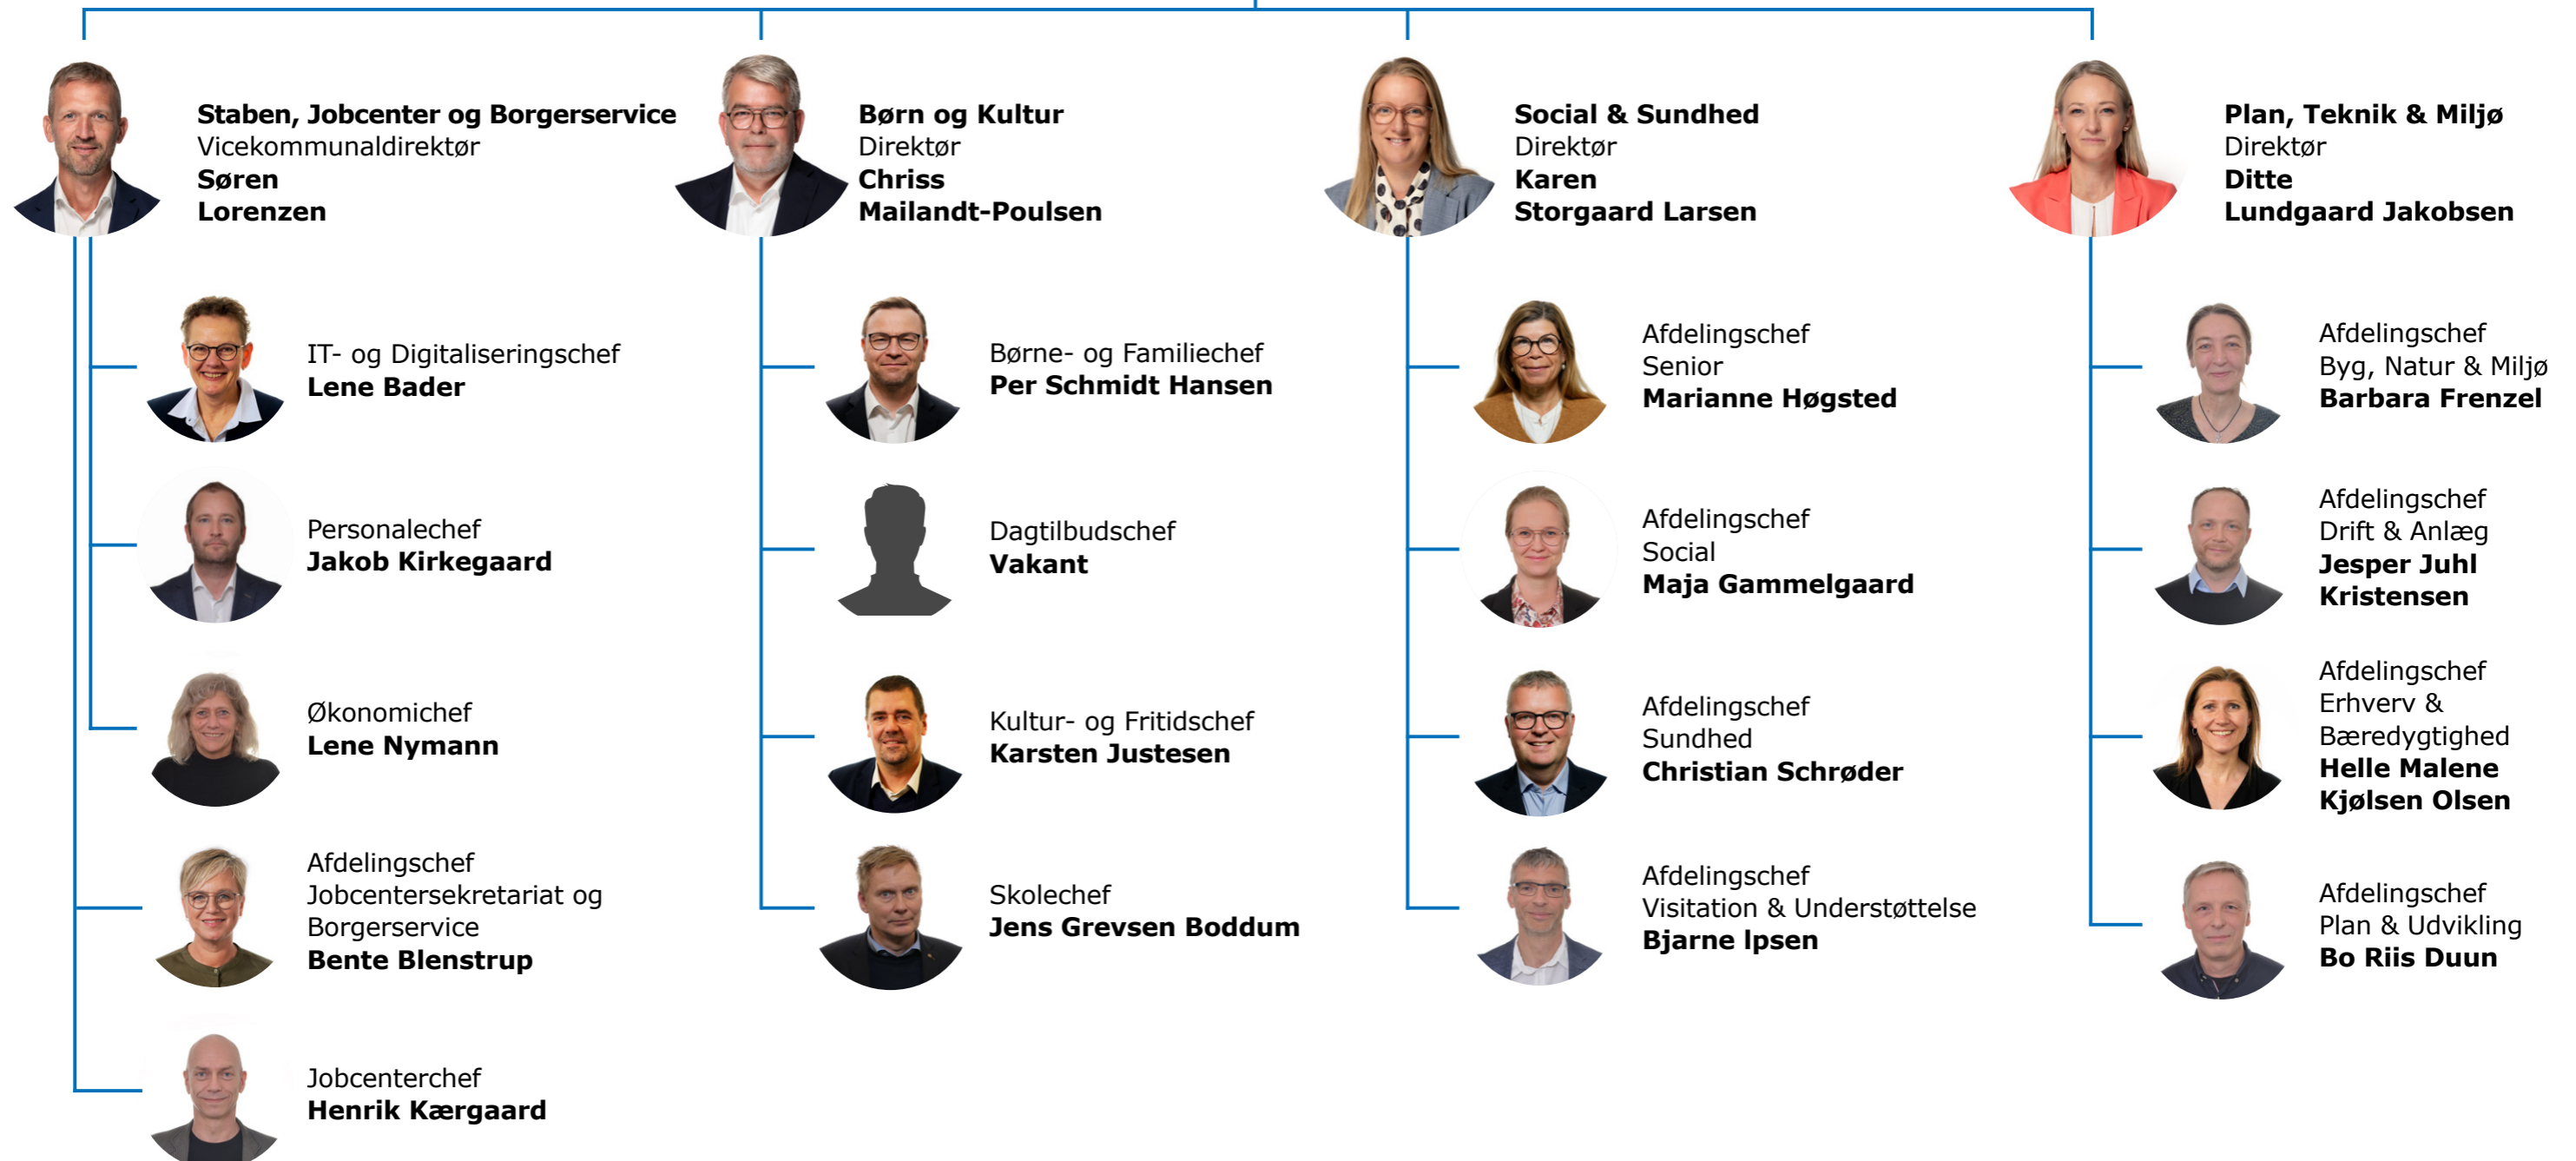

**Børn og Kultur**  
Direktør  
**Chriss Mailandt-Poulsen**

**Social & Sundhed**  
Direktør  
**Karen Storgaard Larsen**

**Plan, Teknik & Miljø**  
Direktør  
**Ditte Lundgaard Jakobsen**

# Aabenraa Kommune

## Administrativ organisation

Kommunaldirektør  
**Tom Ahmt**

Sekretariatschef  
Byråds- og Direktionssekretariatet  
**Thomas Chr. Otzen Kruse**

**Staben**  
Vicekommunaldirektør  
**Søren Lorenzen**

## Jobcenter og Borgerservice

**Jobcenter og Borgerservice**  
Vicekommunaldirektør  
**Søren Lorenzen**

**Jobcentersekretariat og Borgerservice**  
Afdelingschef  
**Bente Blenstrup**

**Jobcenter**  
Jobcenterchef  
**Henrik Kærgaard**