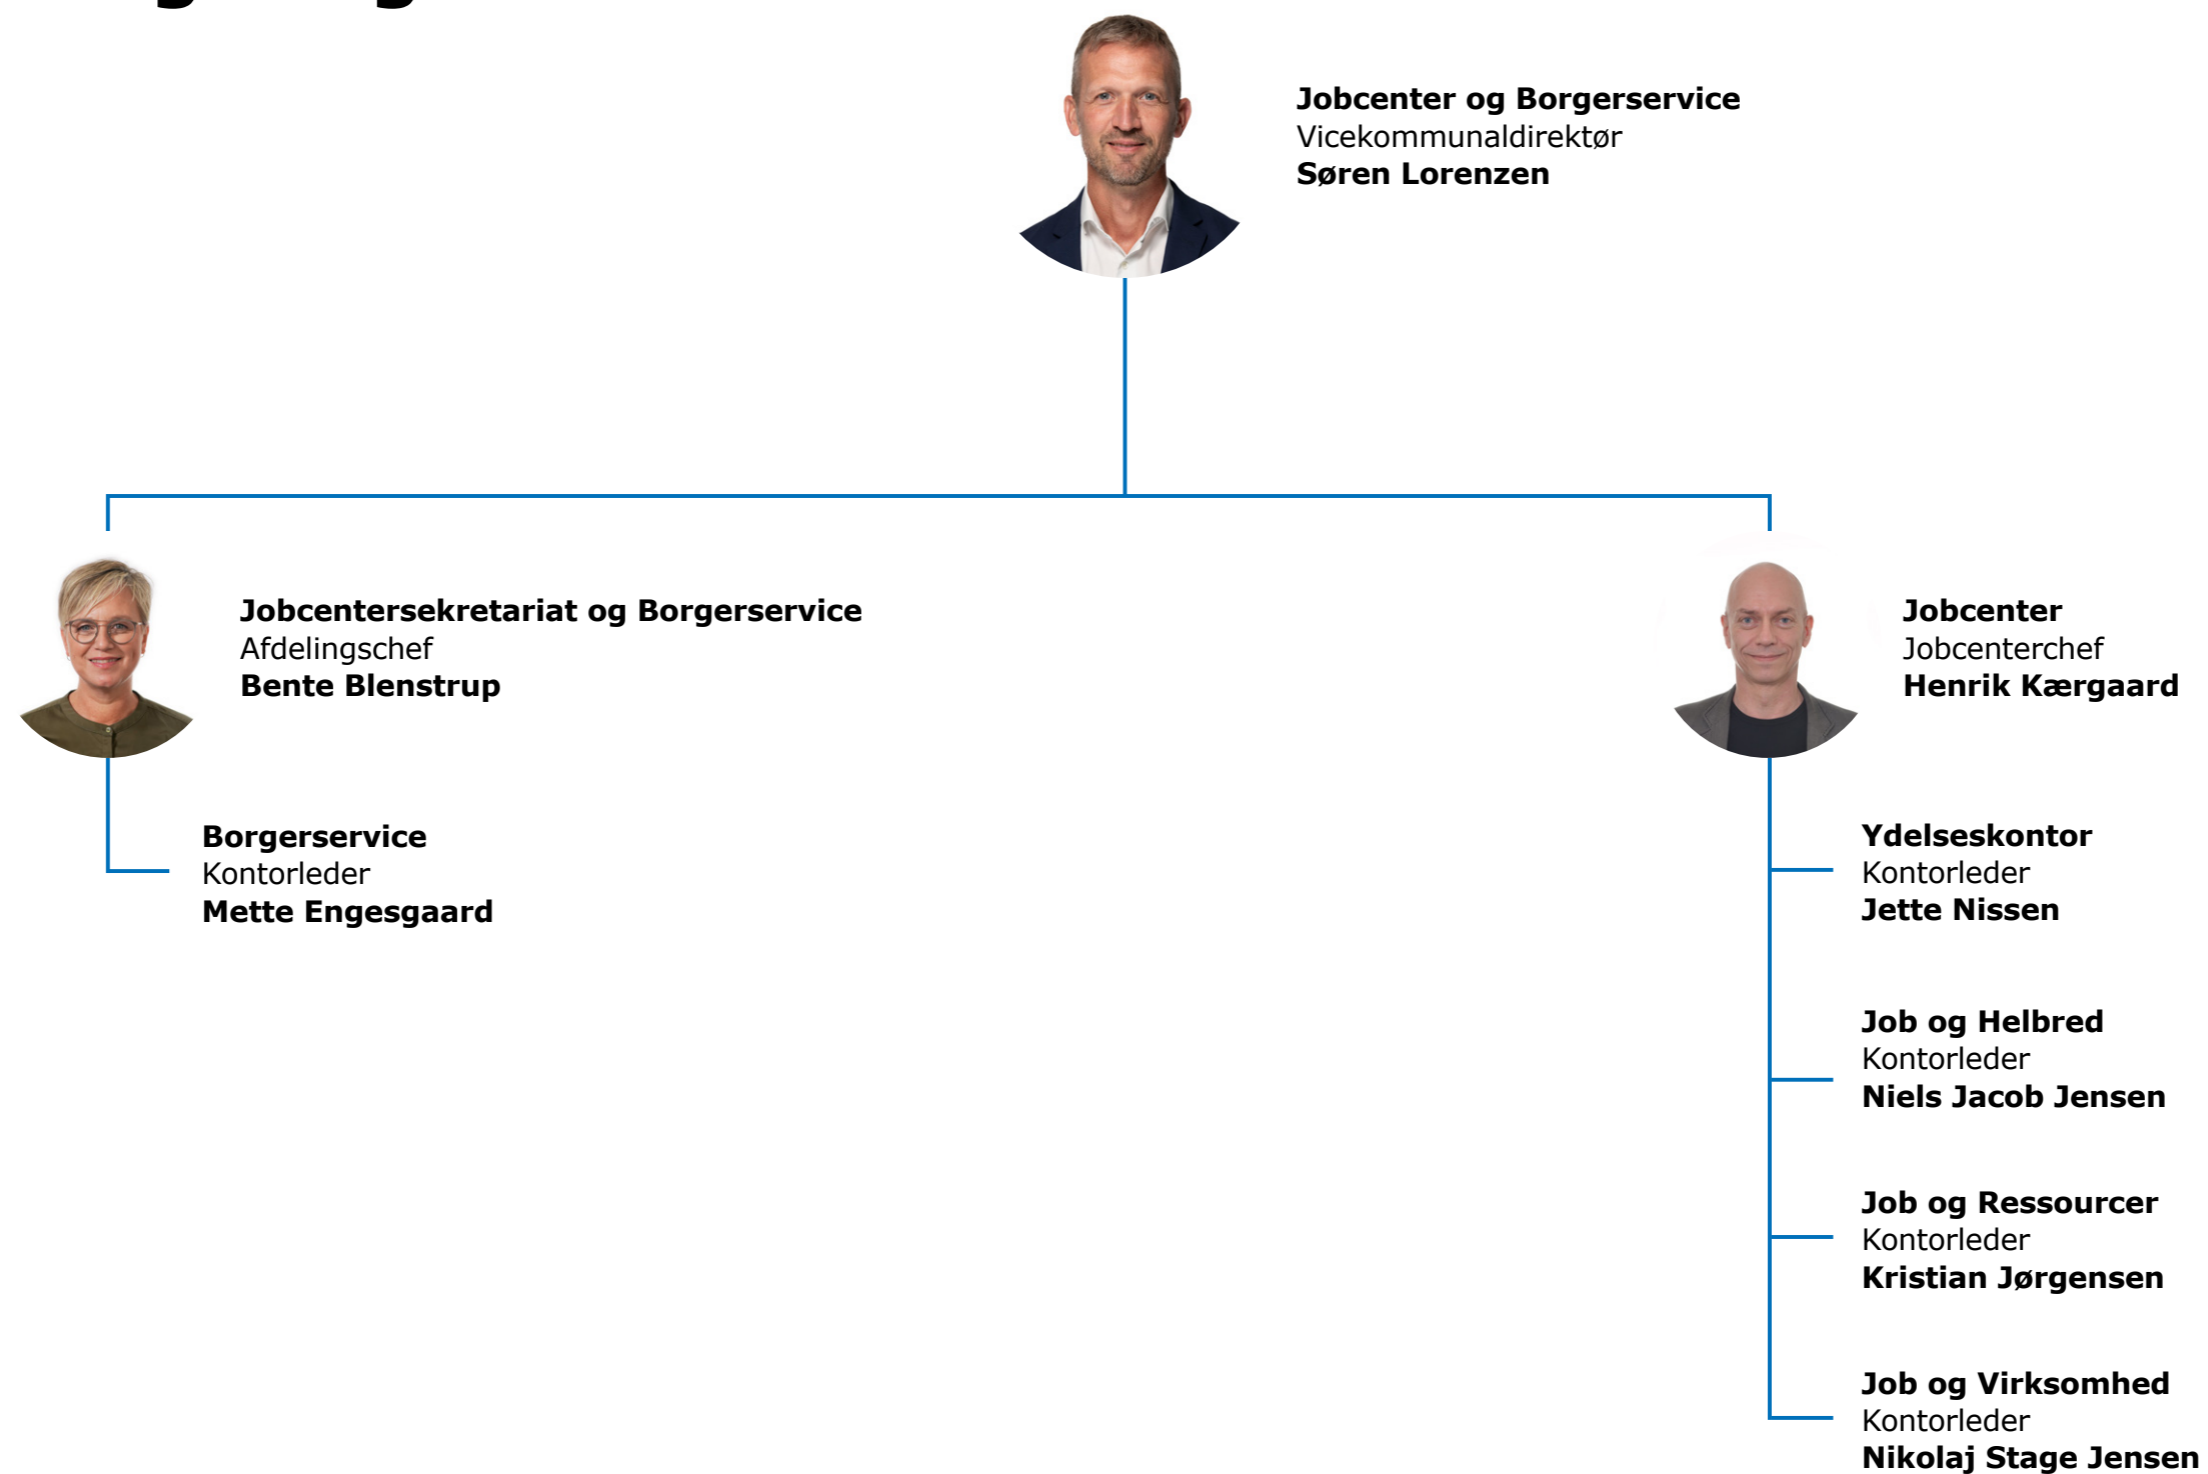

Aabenraa Kommune

Jobcenter og Borgerservice