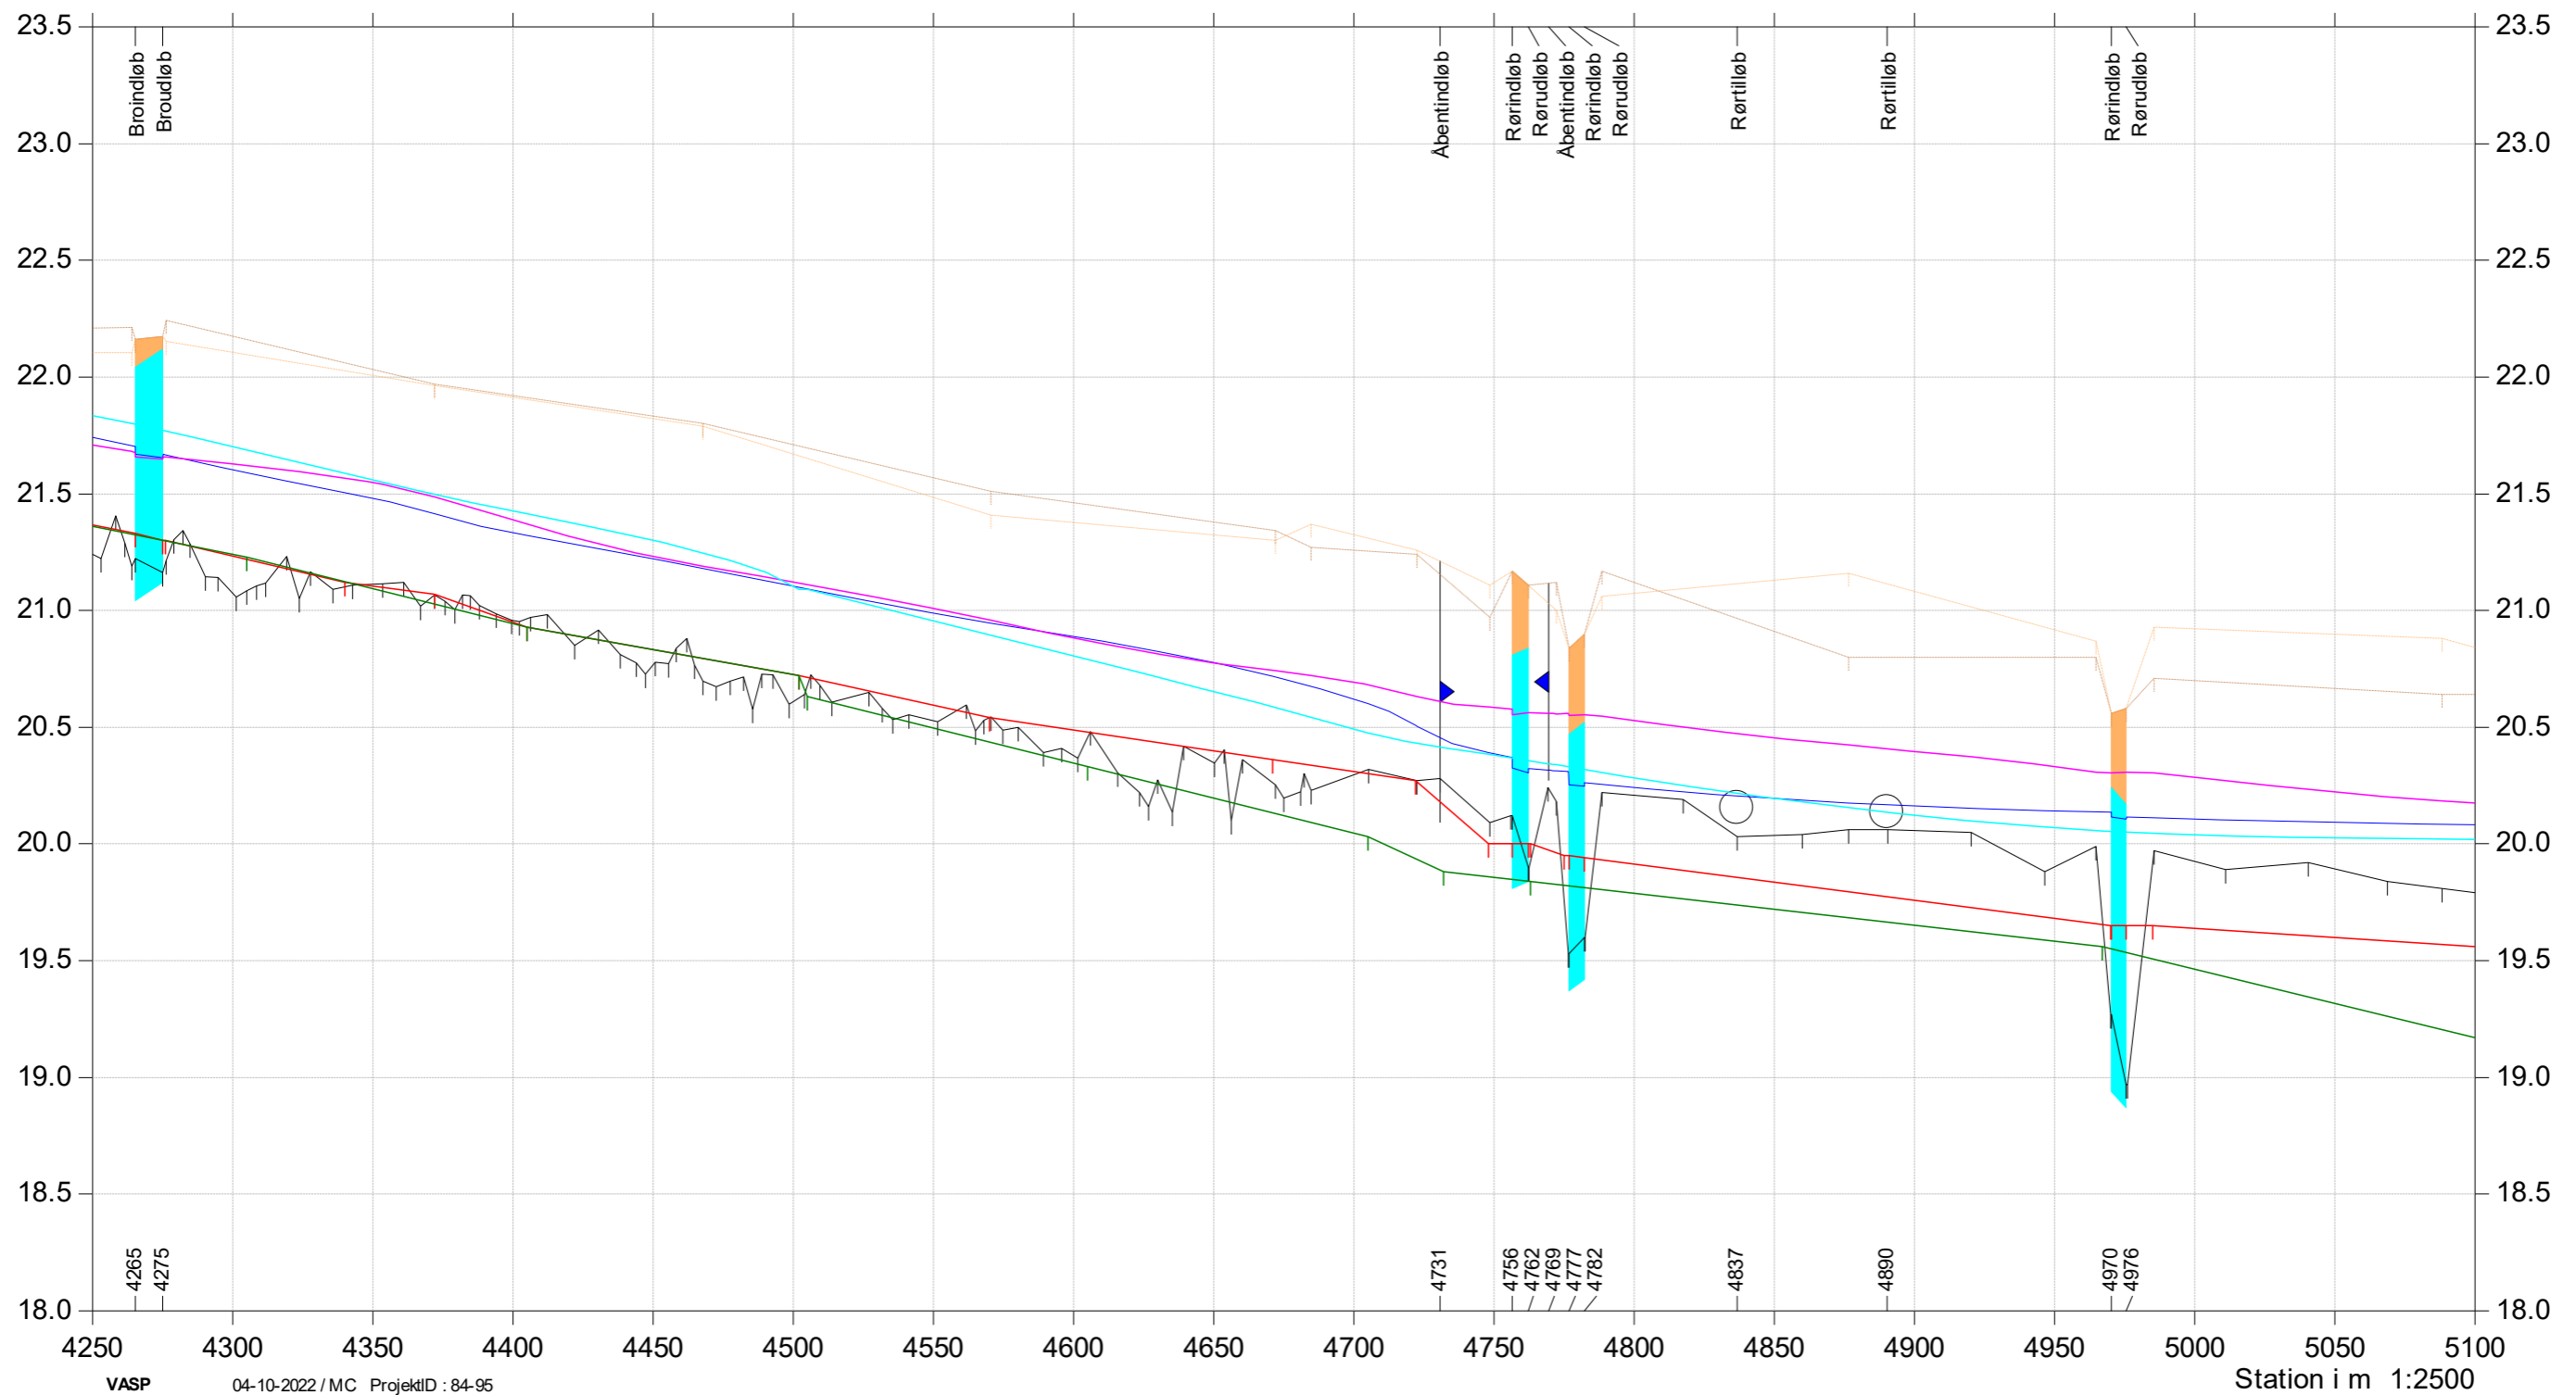

Kote i m DVR90 1:30

Almstrup Bæk

Regulativrevision

Bilag 6.1

- Regulativ bund
- Terræn Højre (opmålt)
- Terræn venstre (opmålt)
- Bund (opmålt)
- Vintermiddel vandspejl tidligere regulativ
- Vintermiddel vandspejl opmålte forhold
- Tidligere regulativ bund
- Vintermiddel vandspejl regulativ

Kote i m DVR90 1:30

Almstrup Bæk

Regulativrevision

- Regulativ bund
- Terræn Højre (opmålt)
- Terræn venstre (opmålt)
- Bund (opmålt)
- Vintermiddel vandspejl tidligere regulativ
- Vintermiddel vandspejl opmålte forhold
- Tidligere regulativ bund
- Vintermiddel vandspejl regulativ