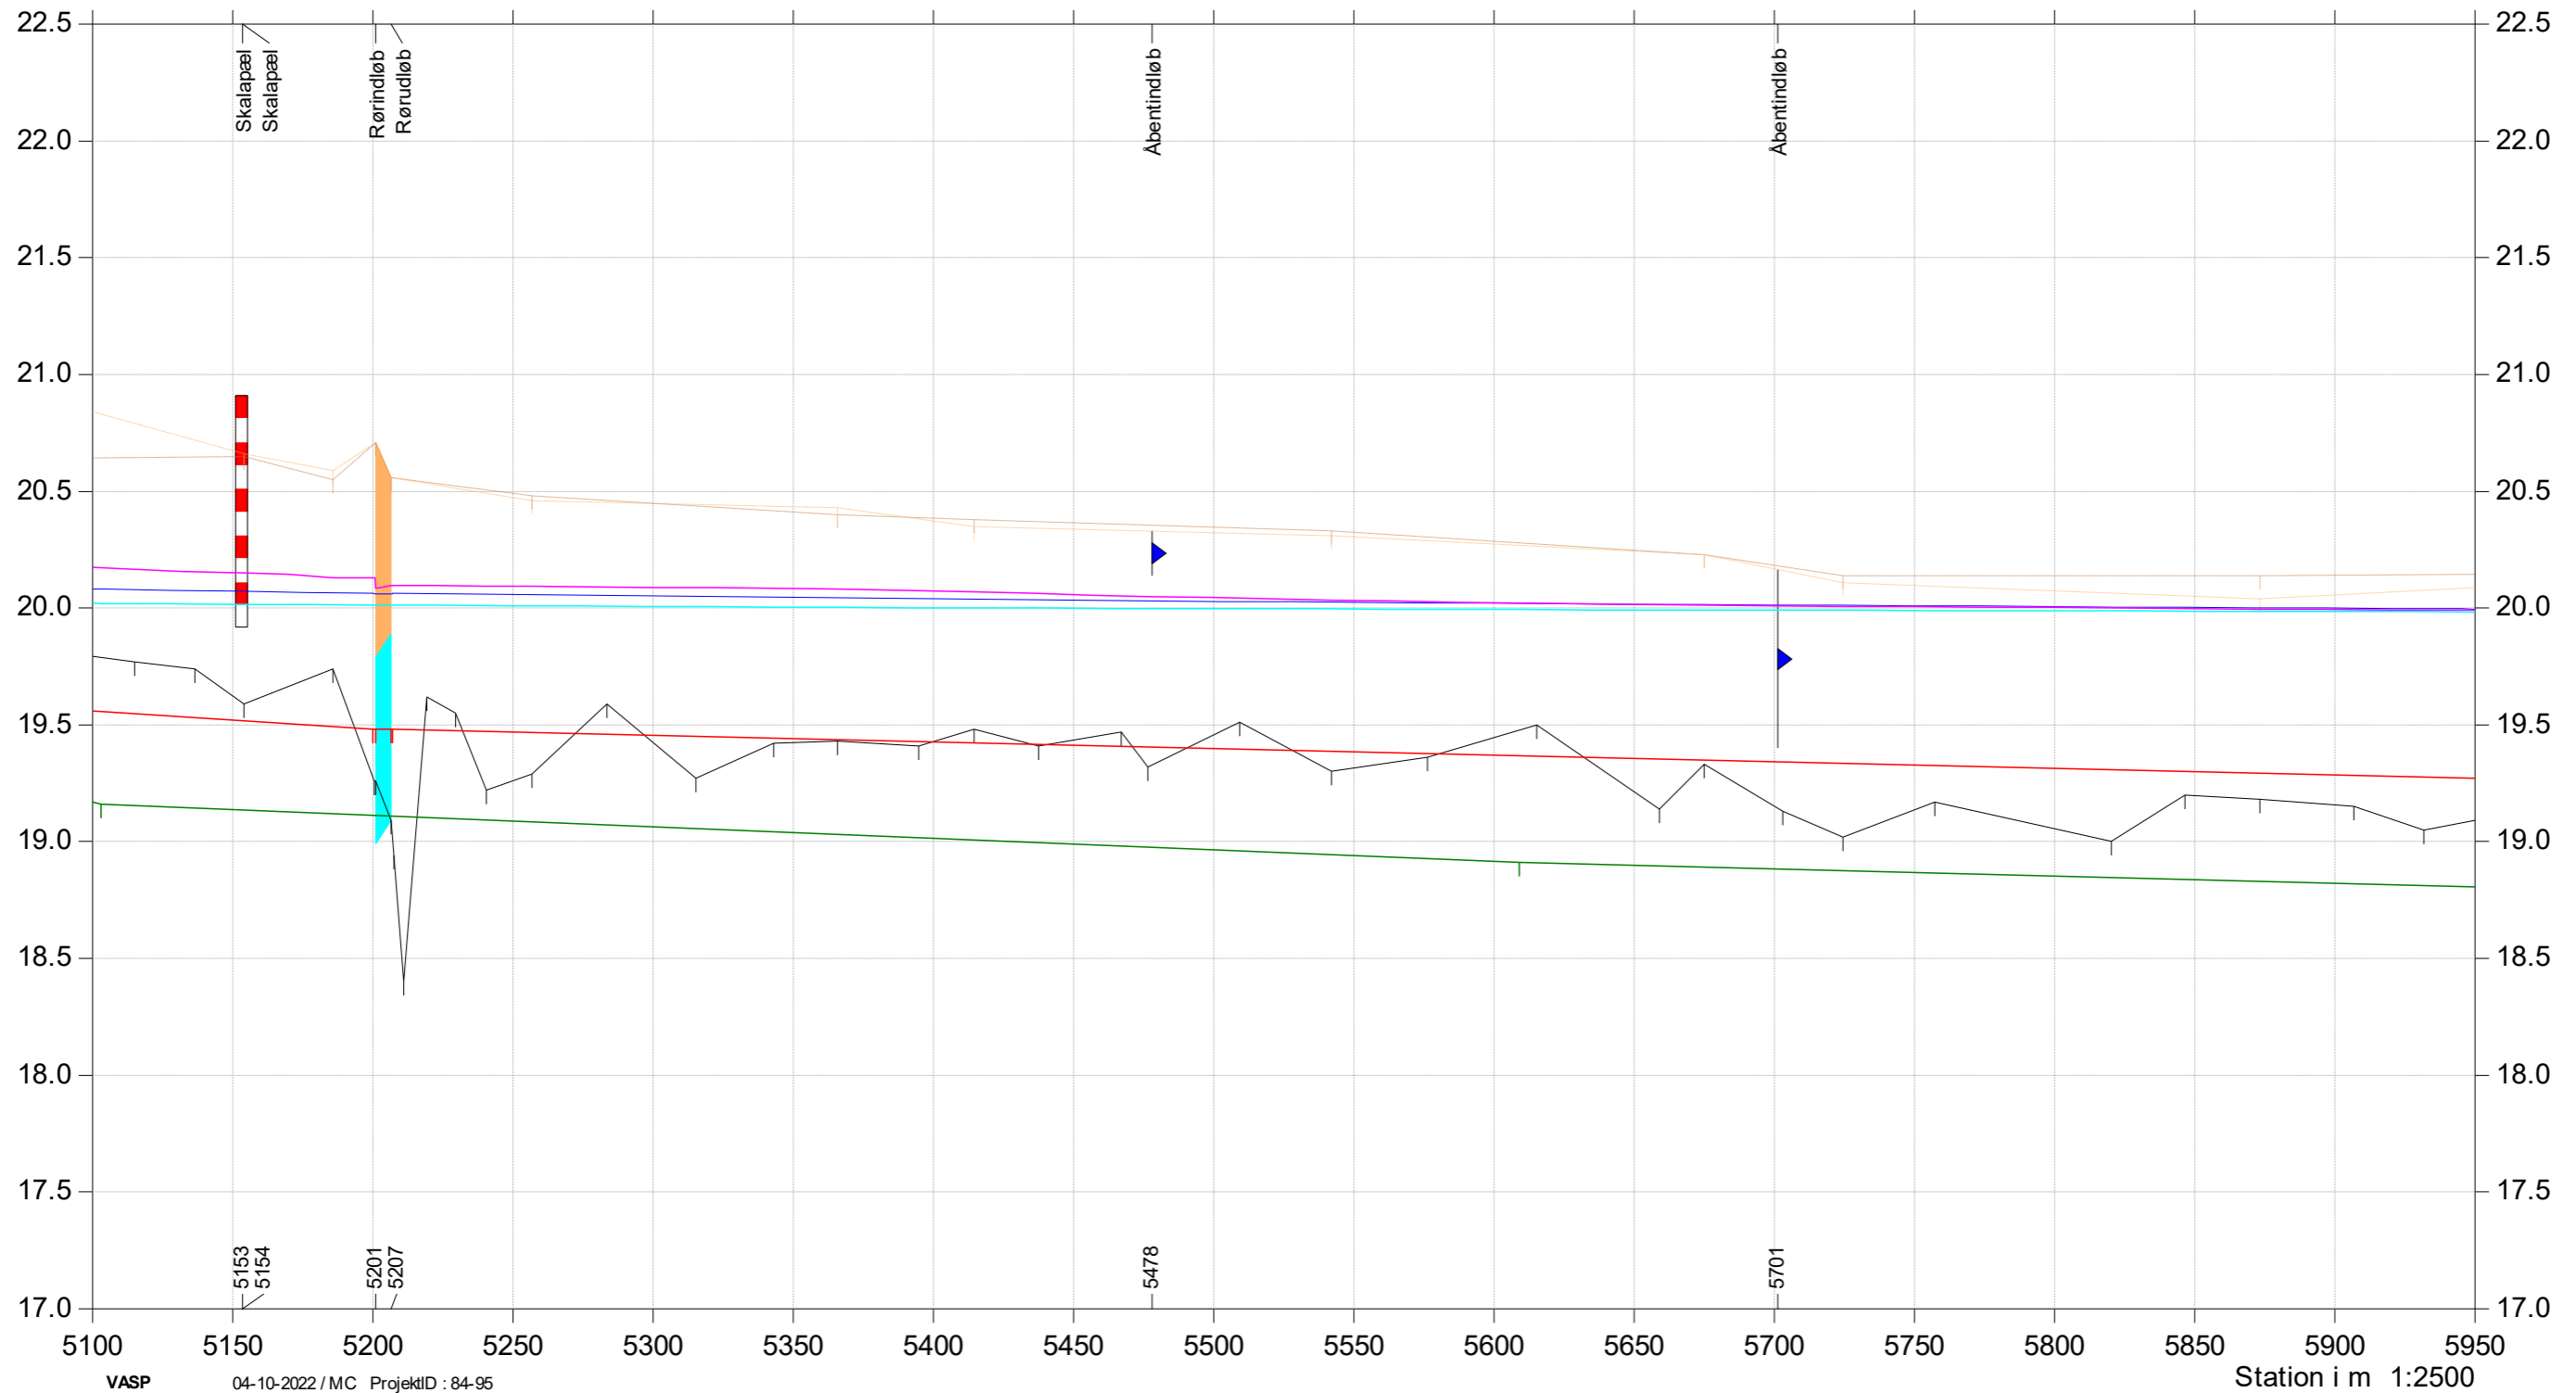

Kote i m DVR90 1:30

Almstrup Bæk

Regulativrevision

Bilag 6.1

- Regulativ bund
- Terræn Højre (opmålt)
- Terræn venstre (opmålt)
- Bund (opmålt)
- Vintermiddel vandspejl tidligere regulativ
- Vintermiddel vandspejl opmålte forhold
- Tidligere regulativ bund
- Vintermiddel vandspejl regulativ

Kote i m DVR90 1:30

Almstrup Bæk

Regulativrevision

- Regulativ bund
- Terræn Højre (opmålt)
- Terræn venstre (opmålt)
- Bund (opmålt)
- Vintermiddel vandspejl tidligere regulativ
- Vintermiddel vandspejl opmålte forhold
- Tidligere regulativ bund
- Vintermiddel vandspejl regulativ