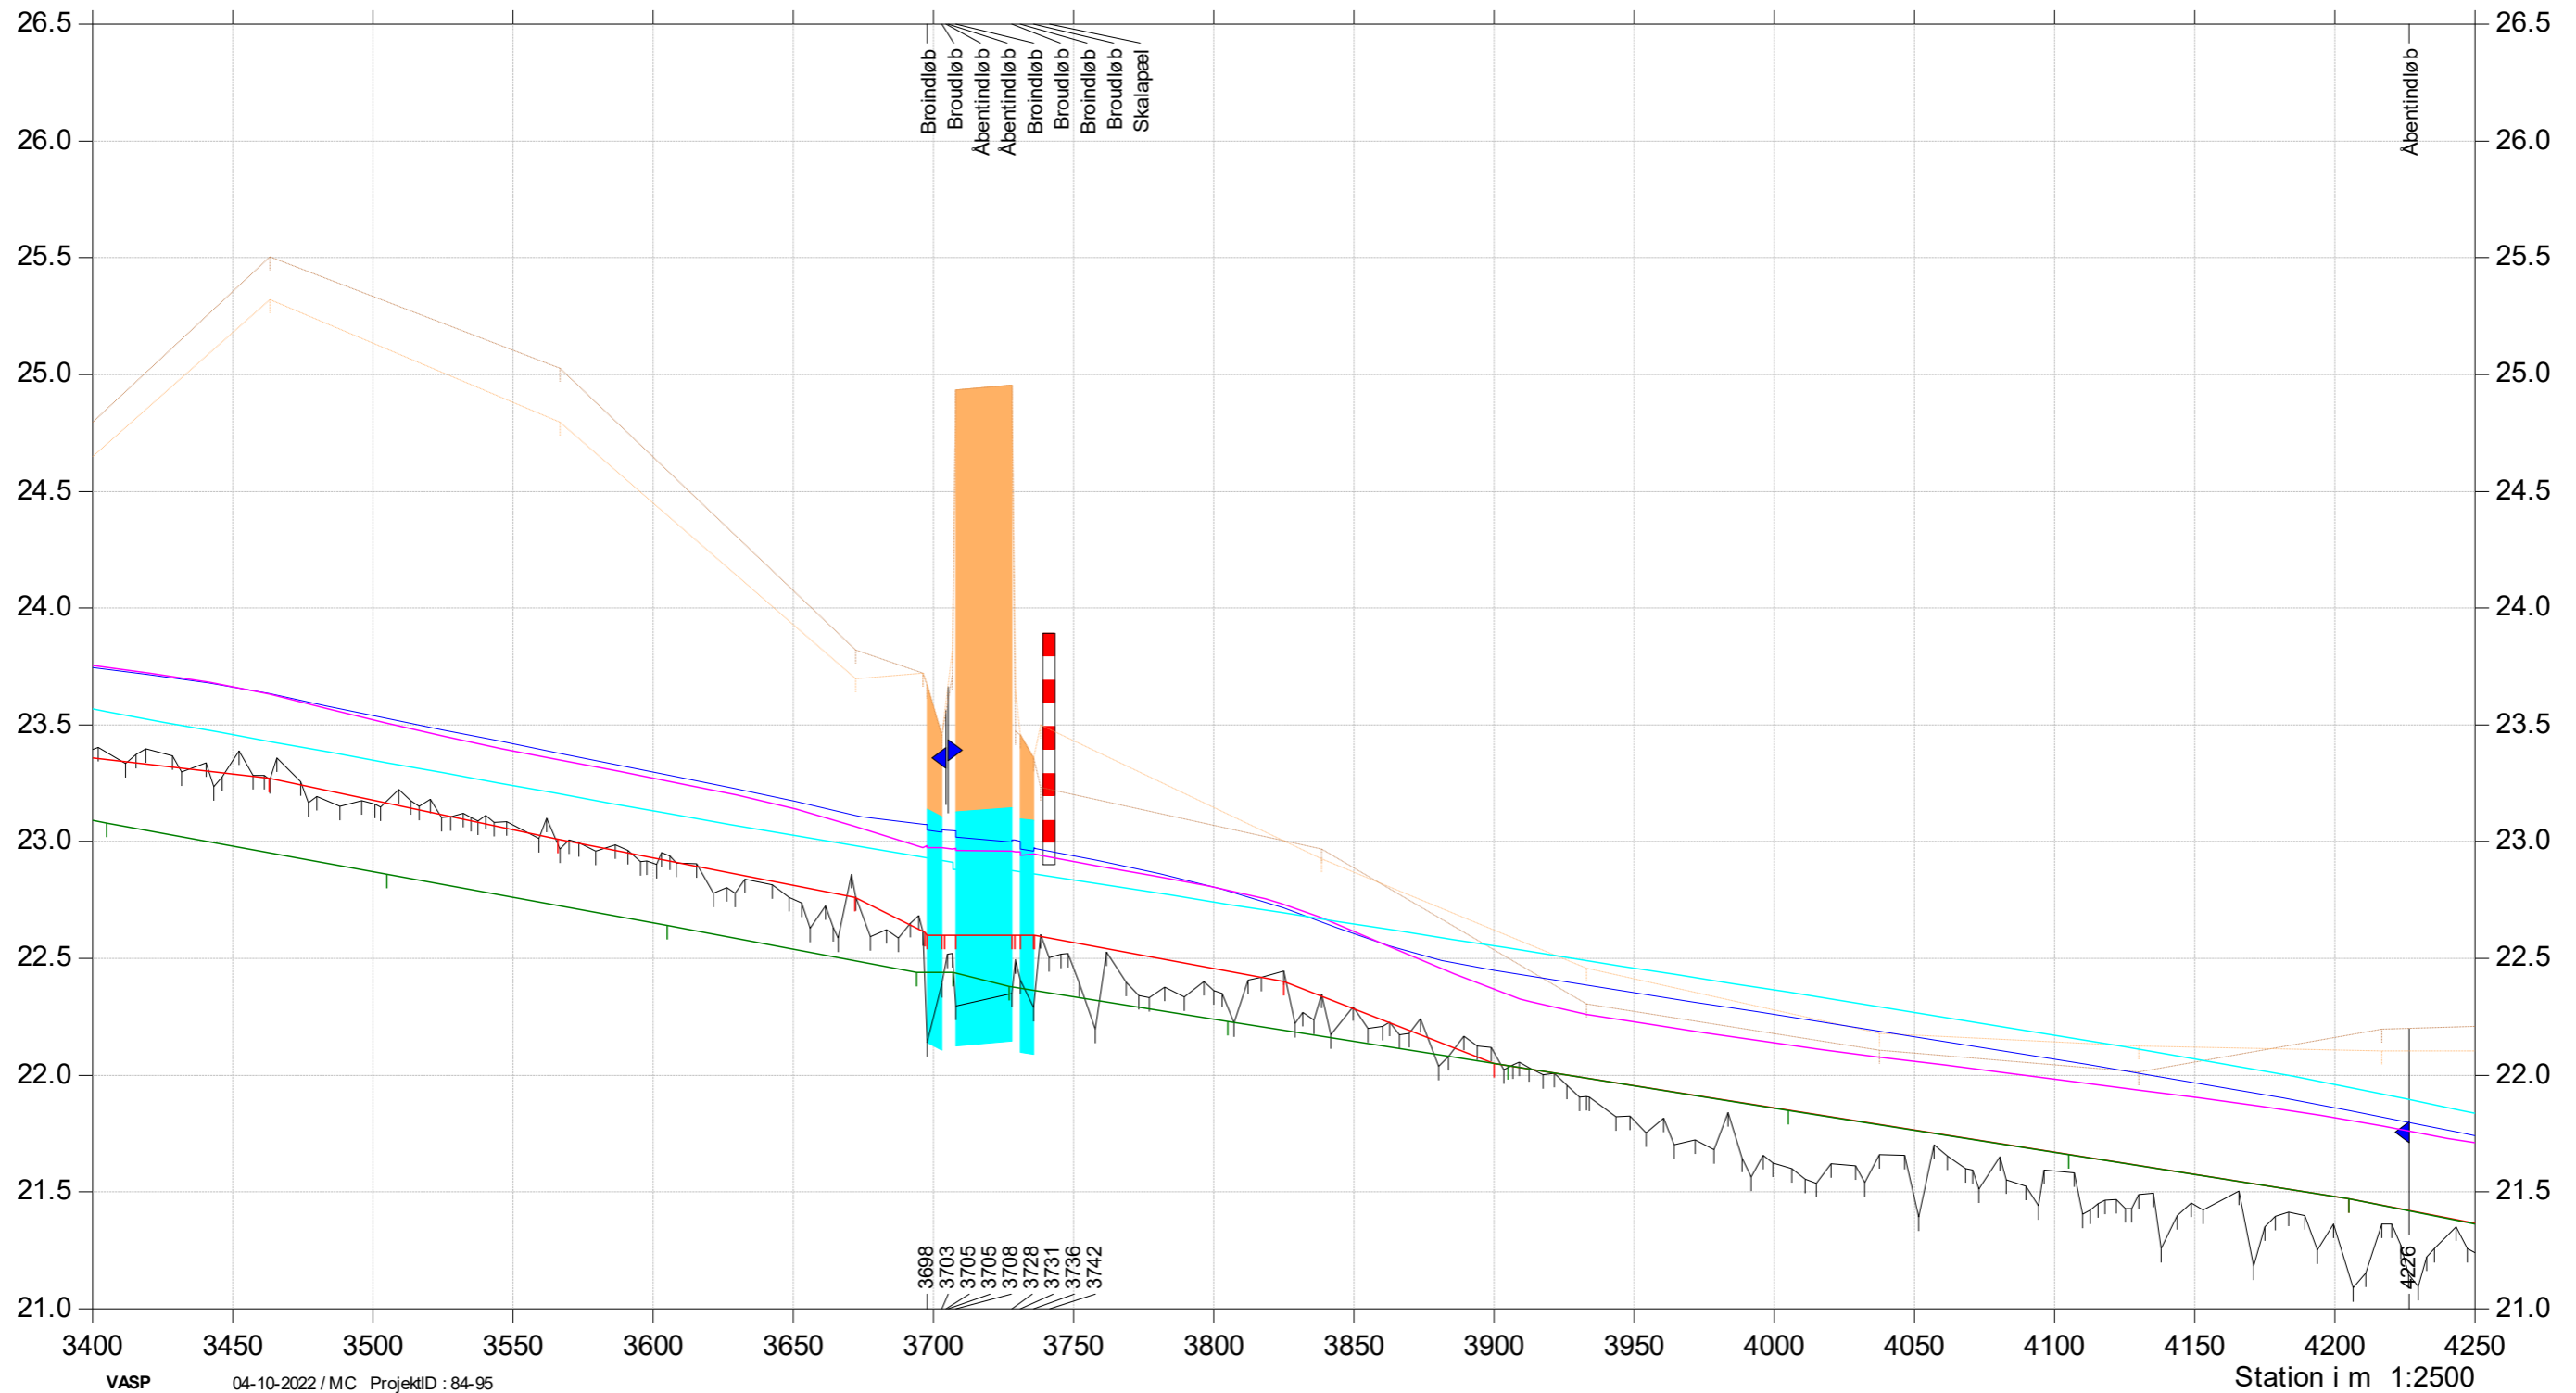

Kote i m DVR90 1:30

Almstrup Bæk

Regulativrevision

- Regulativ bund
- Terræn Højre (opmålt)
- Terræn venstre (opmålt)
- Bund (opmålt)
- Vintermiddel vandspejl tidligere regulativ
- Vintermiddel vandspejl opmålte forhold
- Tidligere regulativ bund
- Vintermiddel vandspejl regulativ

Kote i m DVR90 1:30

Almstrup Bæk

Regulativrevision

Bilag 6.1

- Regulativ bund
- Terræn Højre (opmålt)
- Terræn venstre (opmålt)
- Bund (opmålt)
- Vintermiddel vandspejl tidligere regulativ
- Vintermiddel vandspejl opmålte forhold
- Tidligere regulativ bund
- Vintermiddel vandspejl regulativ