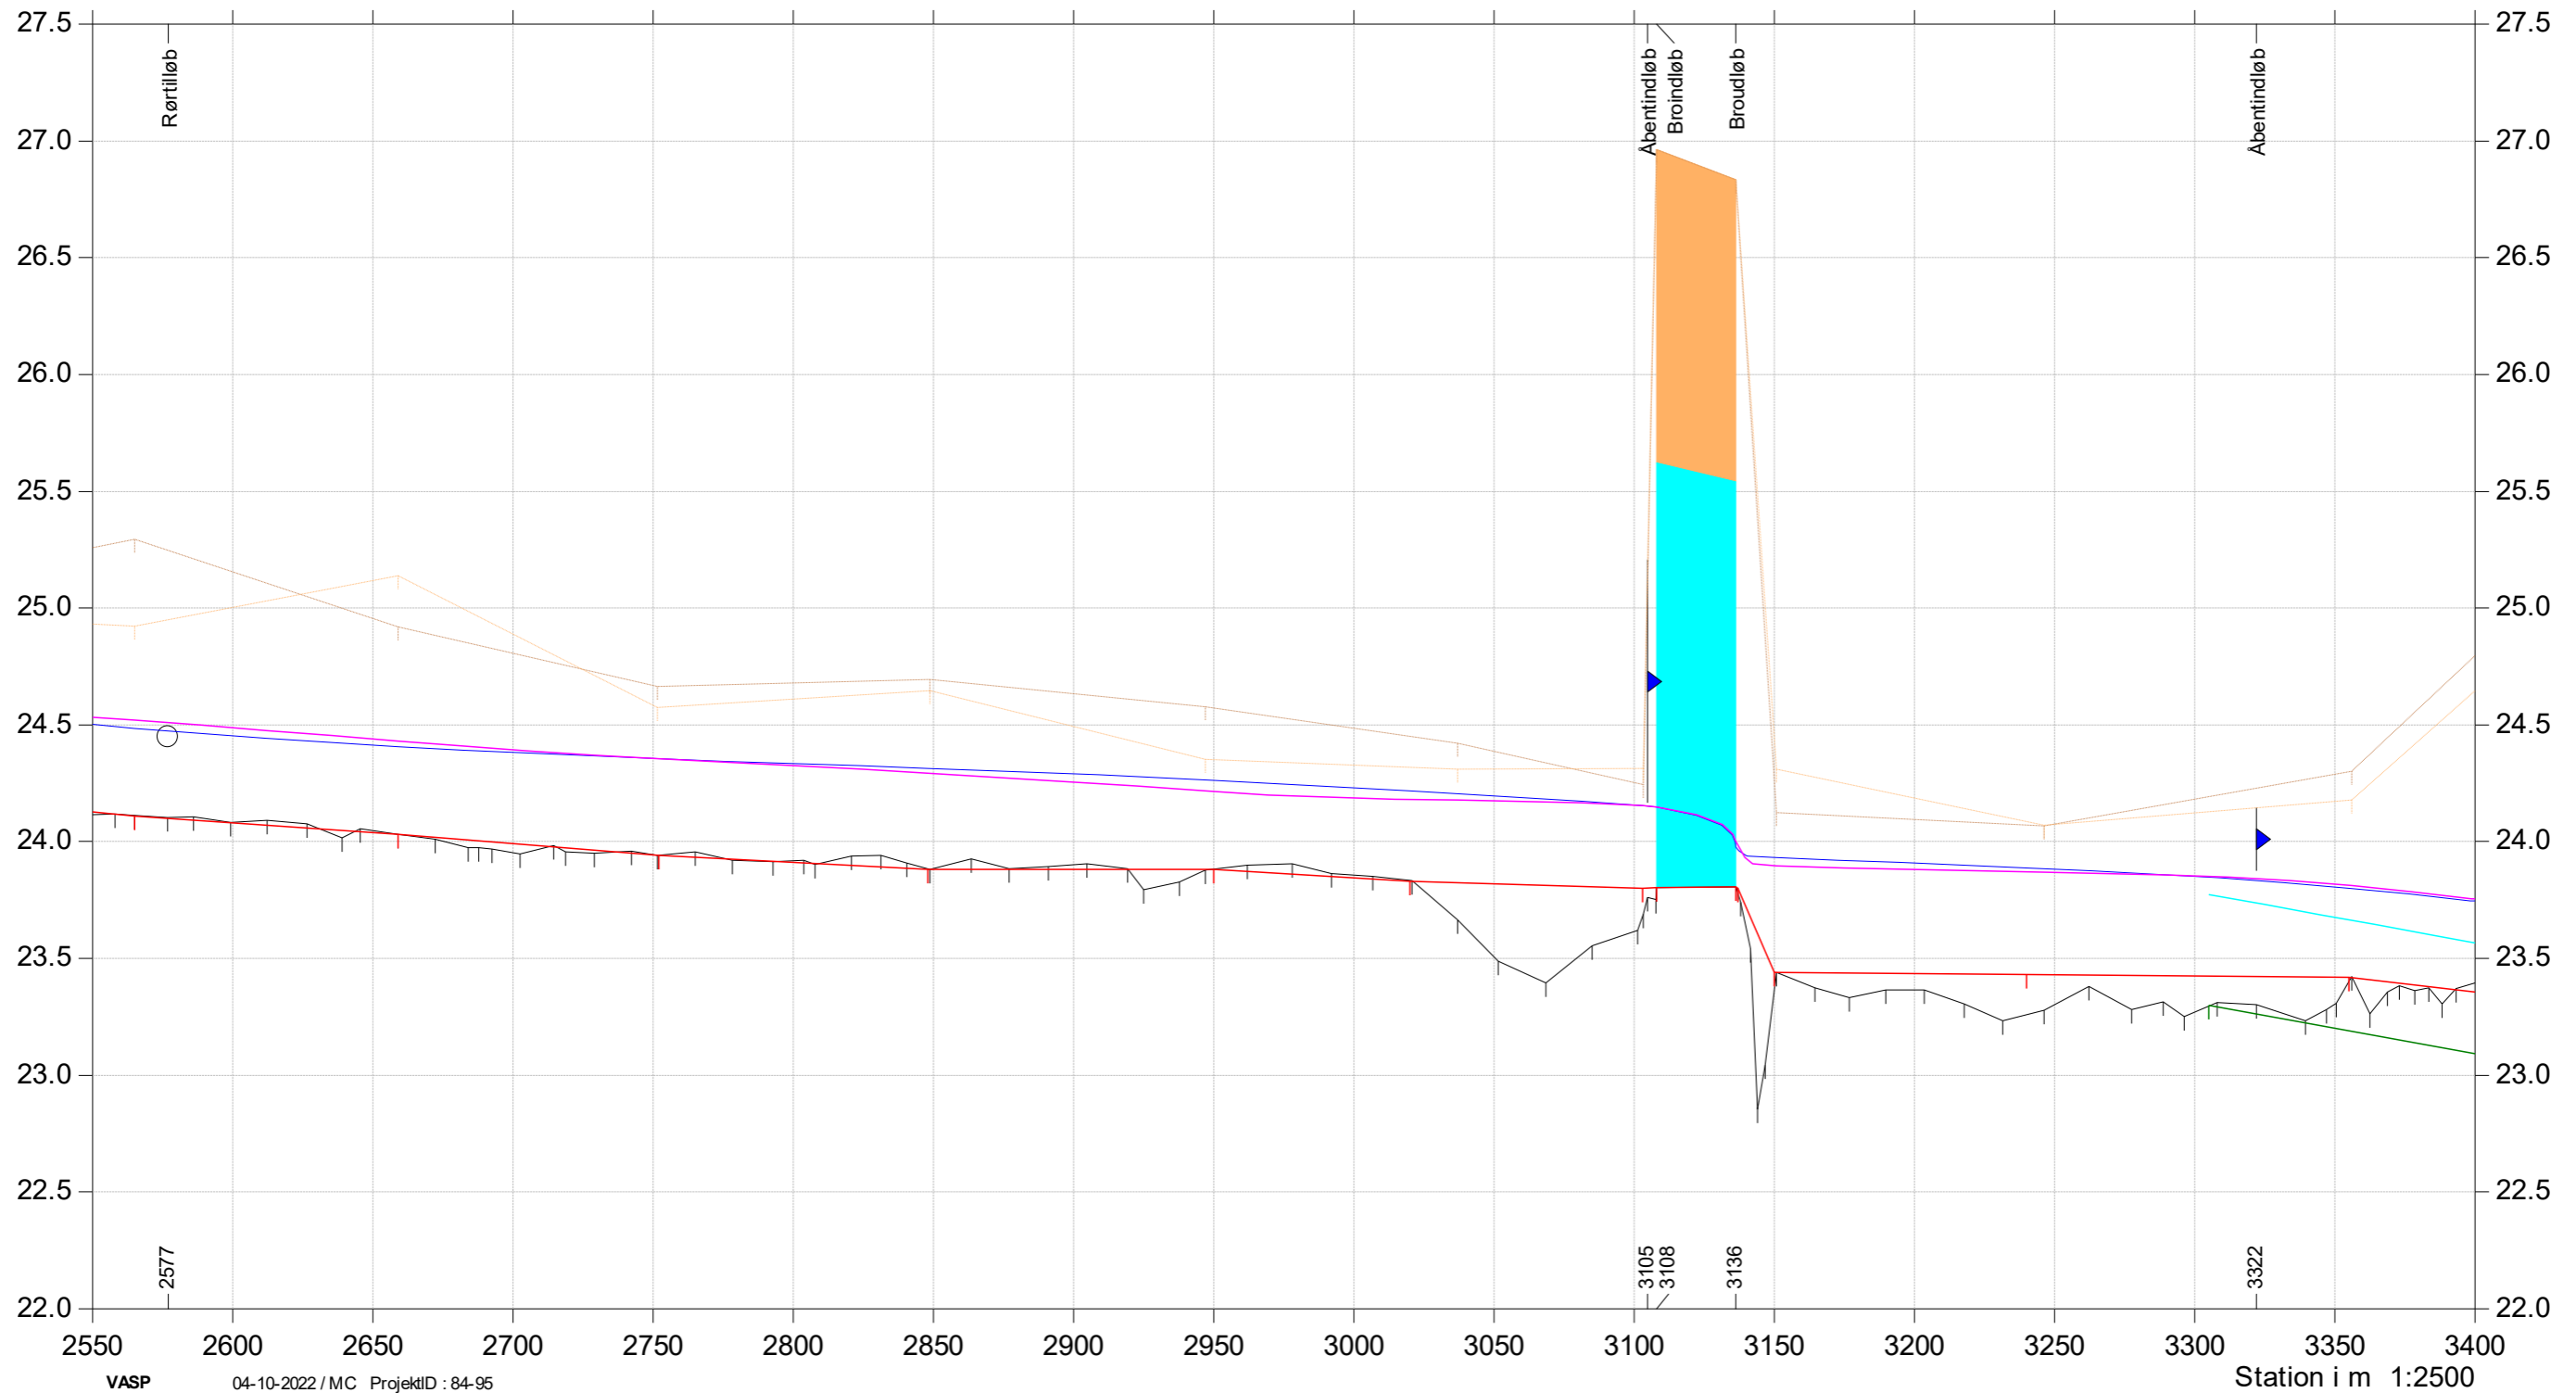

Kote i m DVR90 1:30

Almstrup Bæk

Regulativrevision

- Regulativ bund
- Terræn Højre (opmålt)
- Terræn venstre (opmålt)
- Bund (opmålt)
- Vintermiddel vandspejl tidligere regulativ
- Vintermiddel vandspejl opmålte forhold
- Tidligere regulativ bund
- Vintermiddel vandspejl regulativ

Kote i m DVR90 1:30

Almstrup Bæk

Regulativrevision

Bilag 6.1

- Regulativ bund
- Terræn Højre (opmålt)
- Terræn venstre (opmålt)
- Bund (opmålt)
- Vintermiddel vandspejl tidligere regulativ
- Vintermiddel vandspejl opmålte forhold
- Tidligere regulativ bund
- Vintermiddel vandspejl regulativ