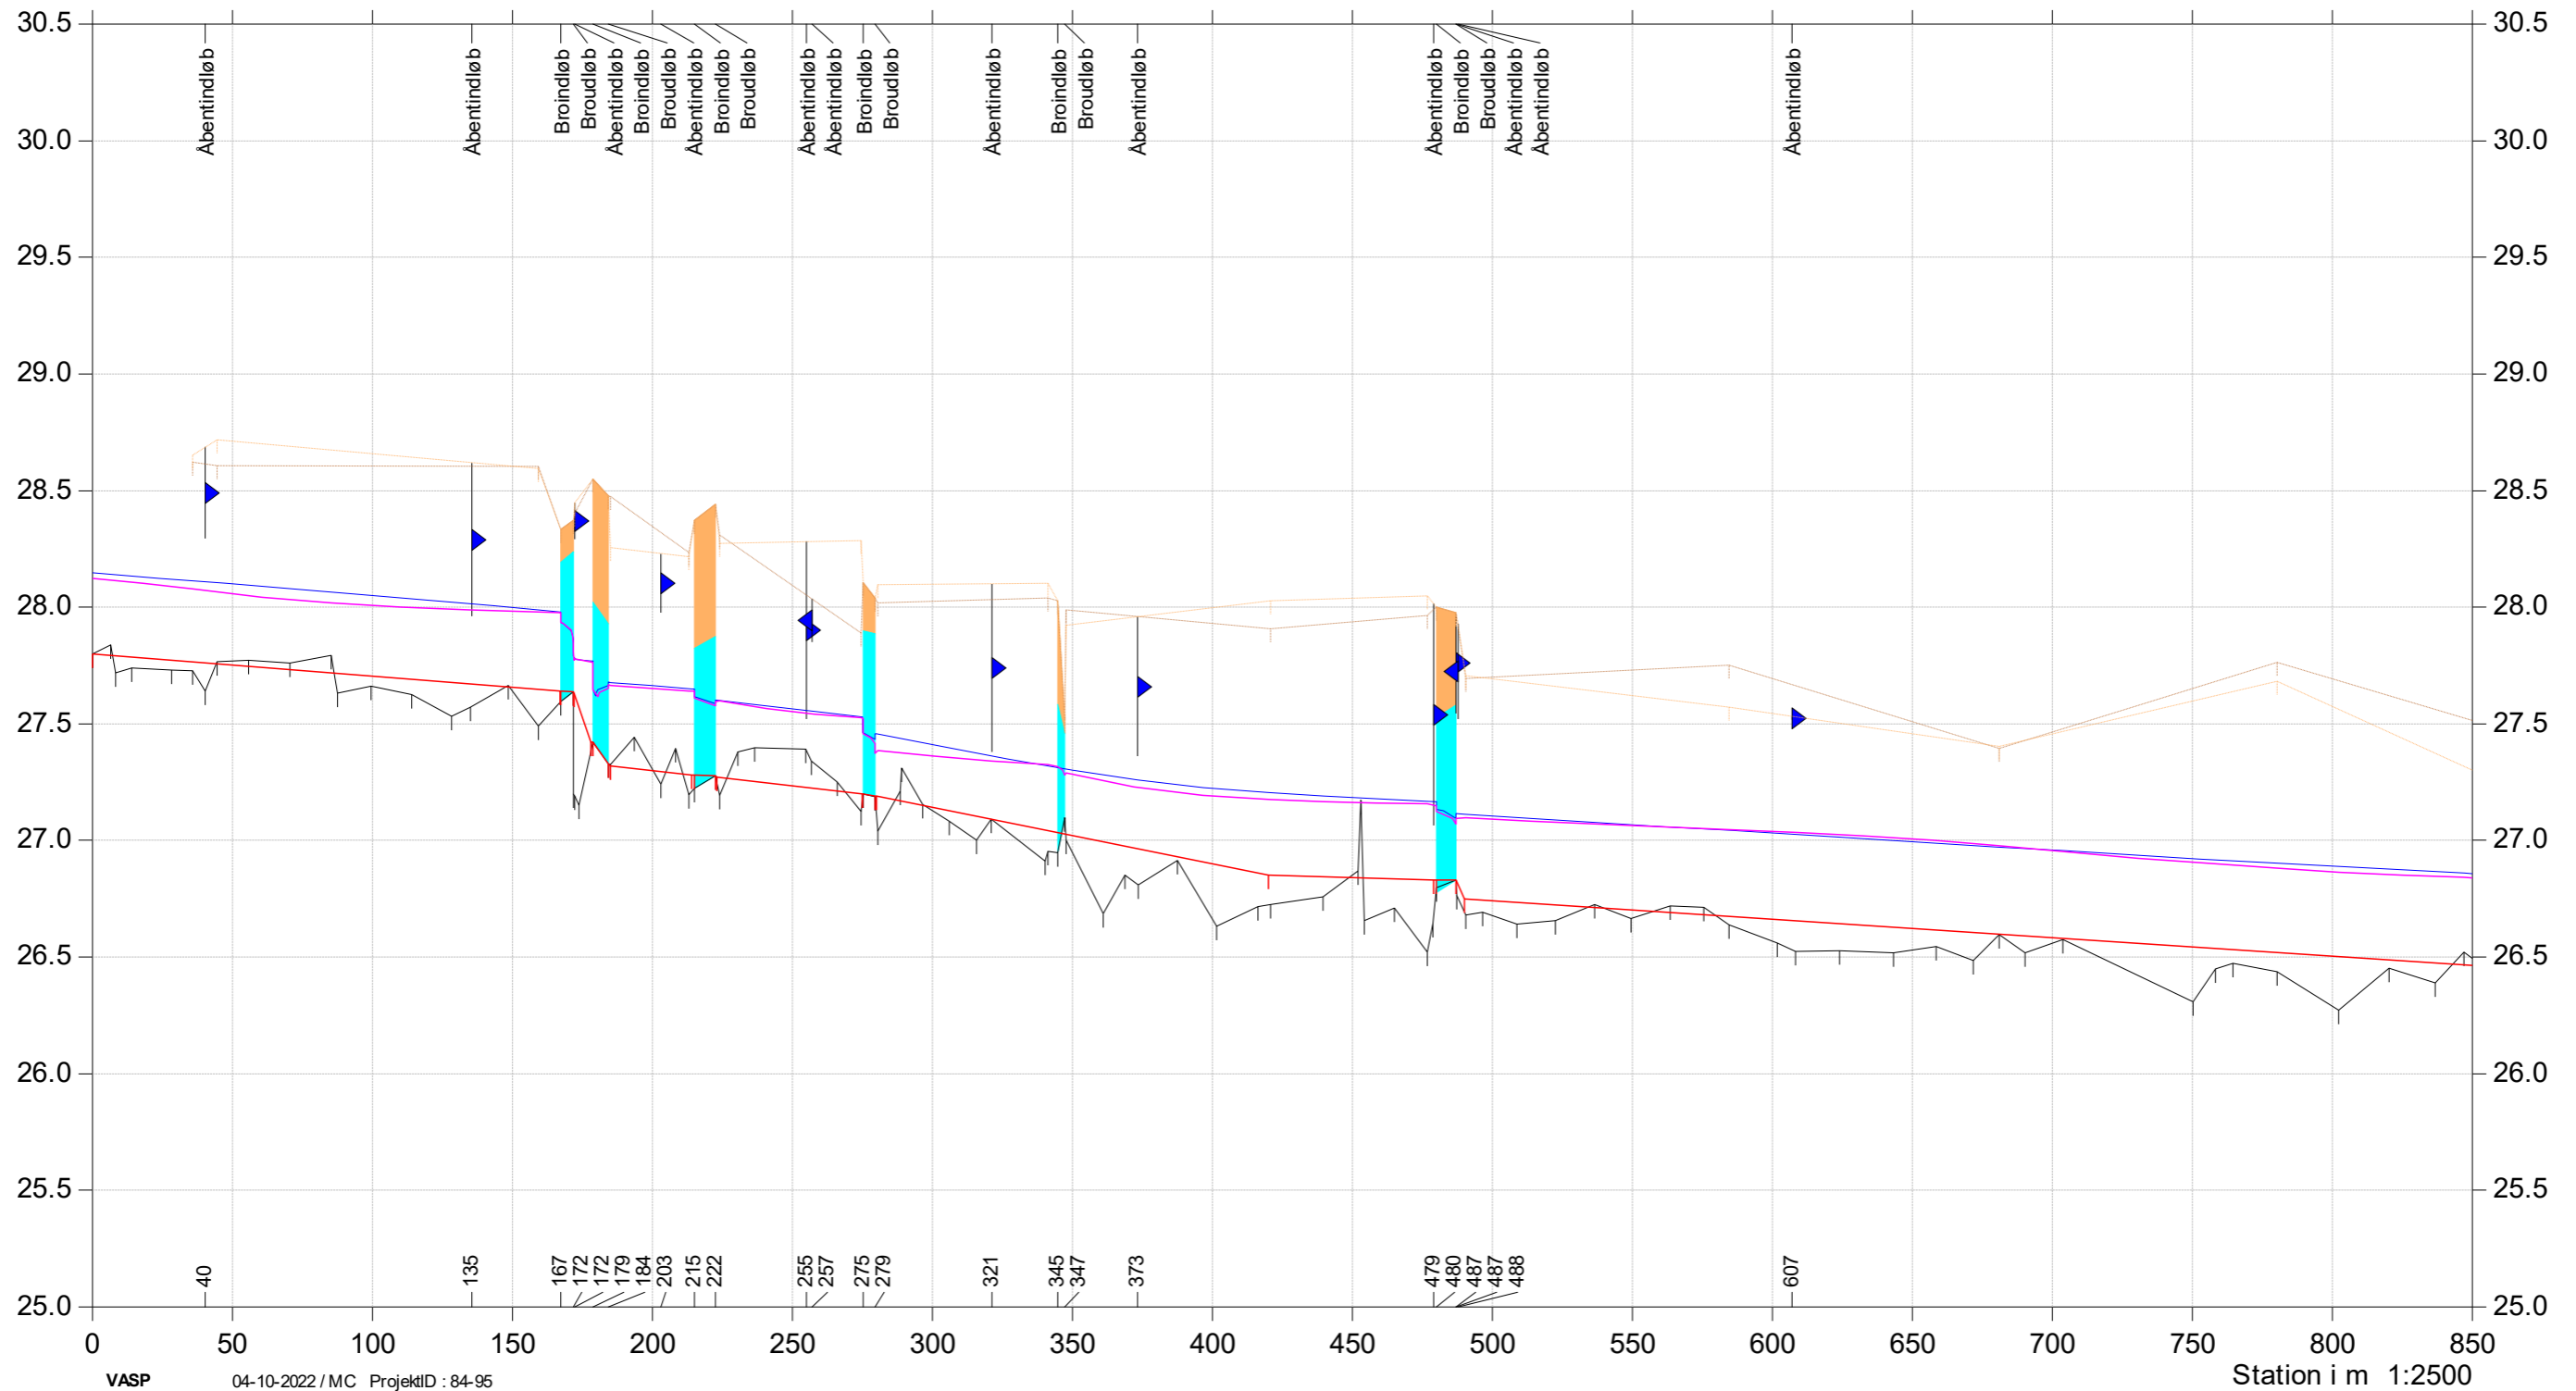

Almstrup Bæk

Regulativrevision

Bilag 6.1

- Regulativ bund
- Terræn Højre (opmålt)
- Terræn venstre (opmålt)
- Bund (opmålt)
- Vintermiddel vandspejl tidligere regulativ
- Vintermiddel vandspejl opmålte forhold
- Tidligere regulativ bund
- Vintermiddel vandspejl regulativ

Kote i m DVR90 1:30

Almstrup Bæk

Regulativrevision

Bilag 6.1

- Regulativ bund
- Terræn Højre (opmålt)
- Terræn venstre (opmålt)
- Bund (opmålt)
- Vintermiddel vandspejl tidligere regulativ
- Vintermiddel vandspejl opmålte forhold
- Tidligere regulativ bund
- Vintermiddel vandspejl regulativ

Kote i m DVR90 1:30

Almstrup Bæk

Regulativrevision

- Regulativ bund
- Terræn Højre (opmålt)
- Terræn venstre (opmålt)
- Bund (opmålt)
- Vintermiddel vandspejl tidligere regulativ
- Vintermiddel vandspejl opmålte forhold
- Tidligere regulativ bund
- Vintermiddel vandspejl regulativ