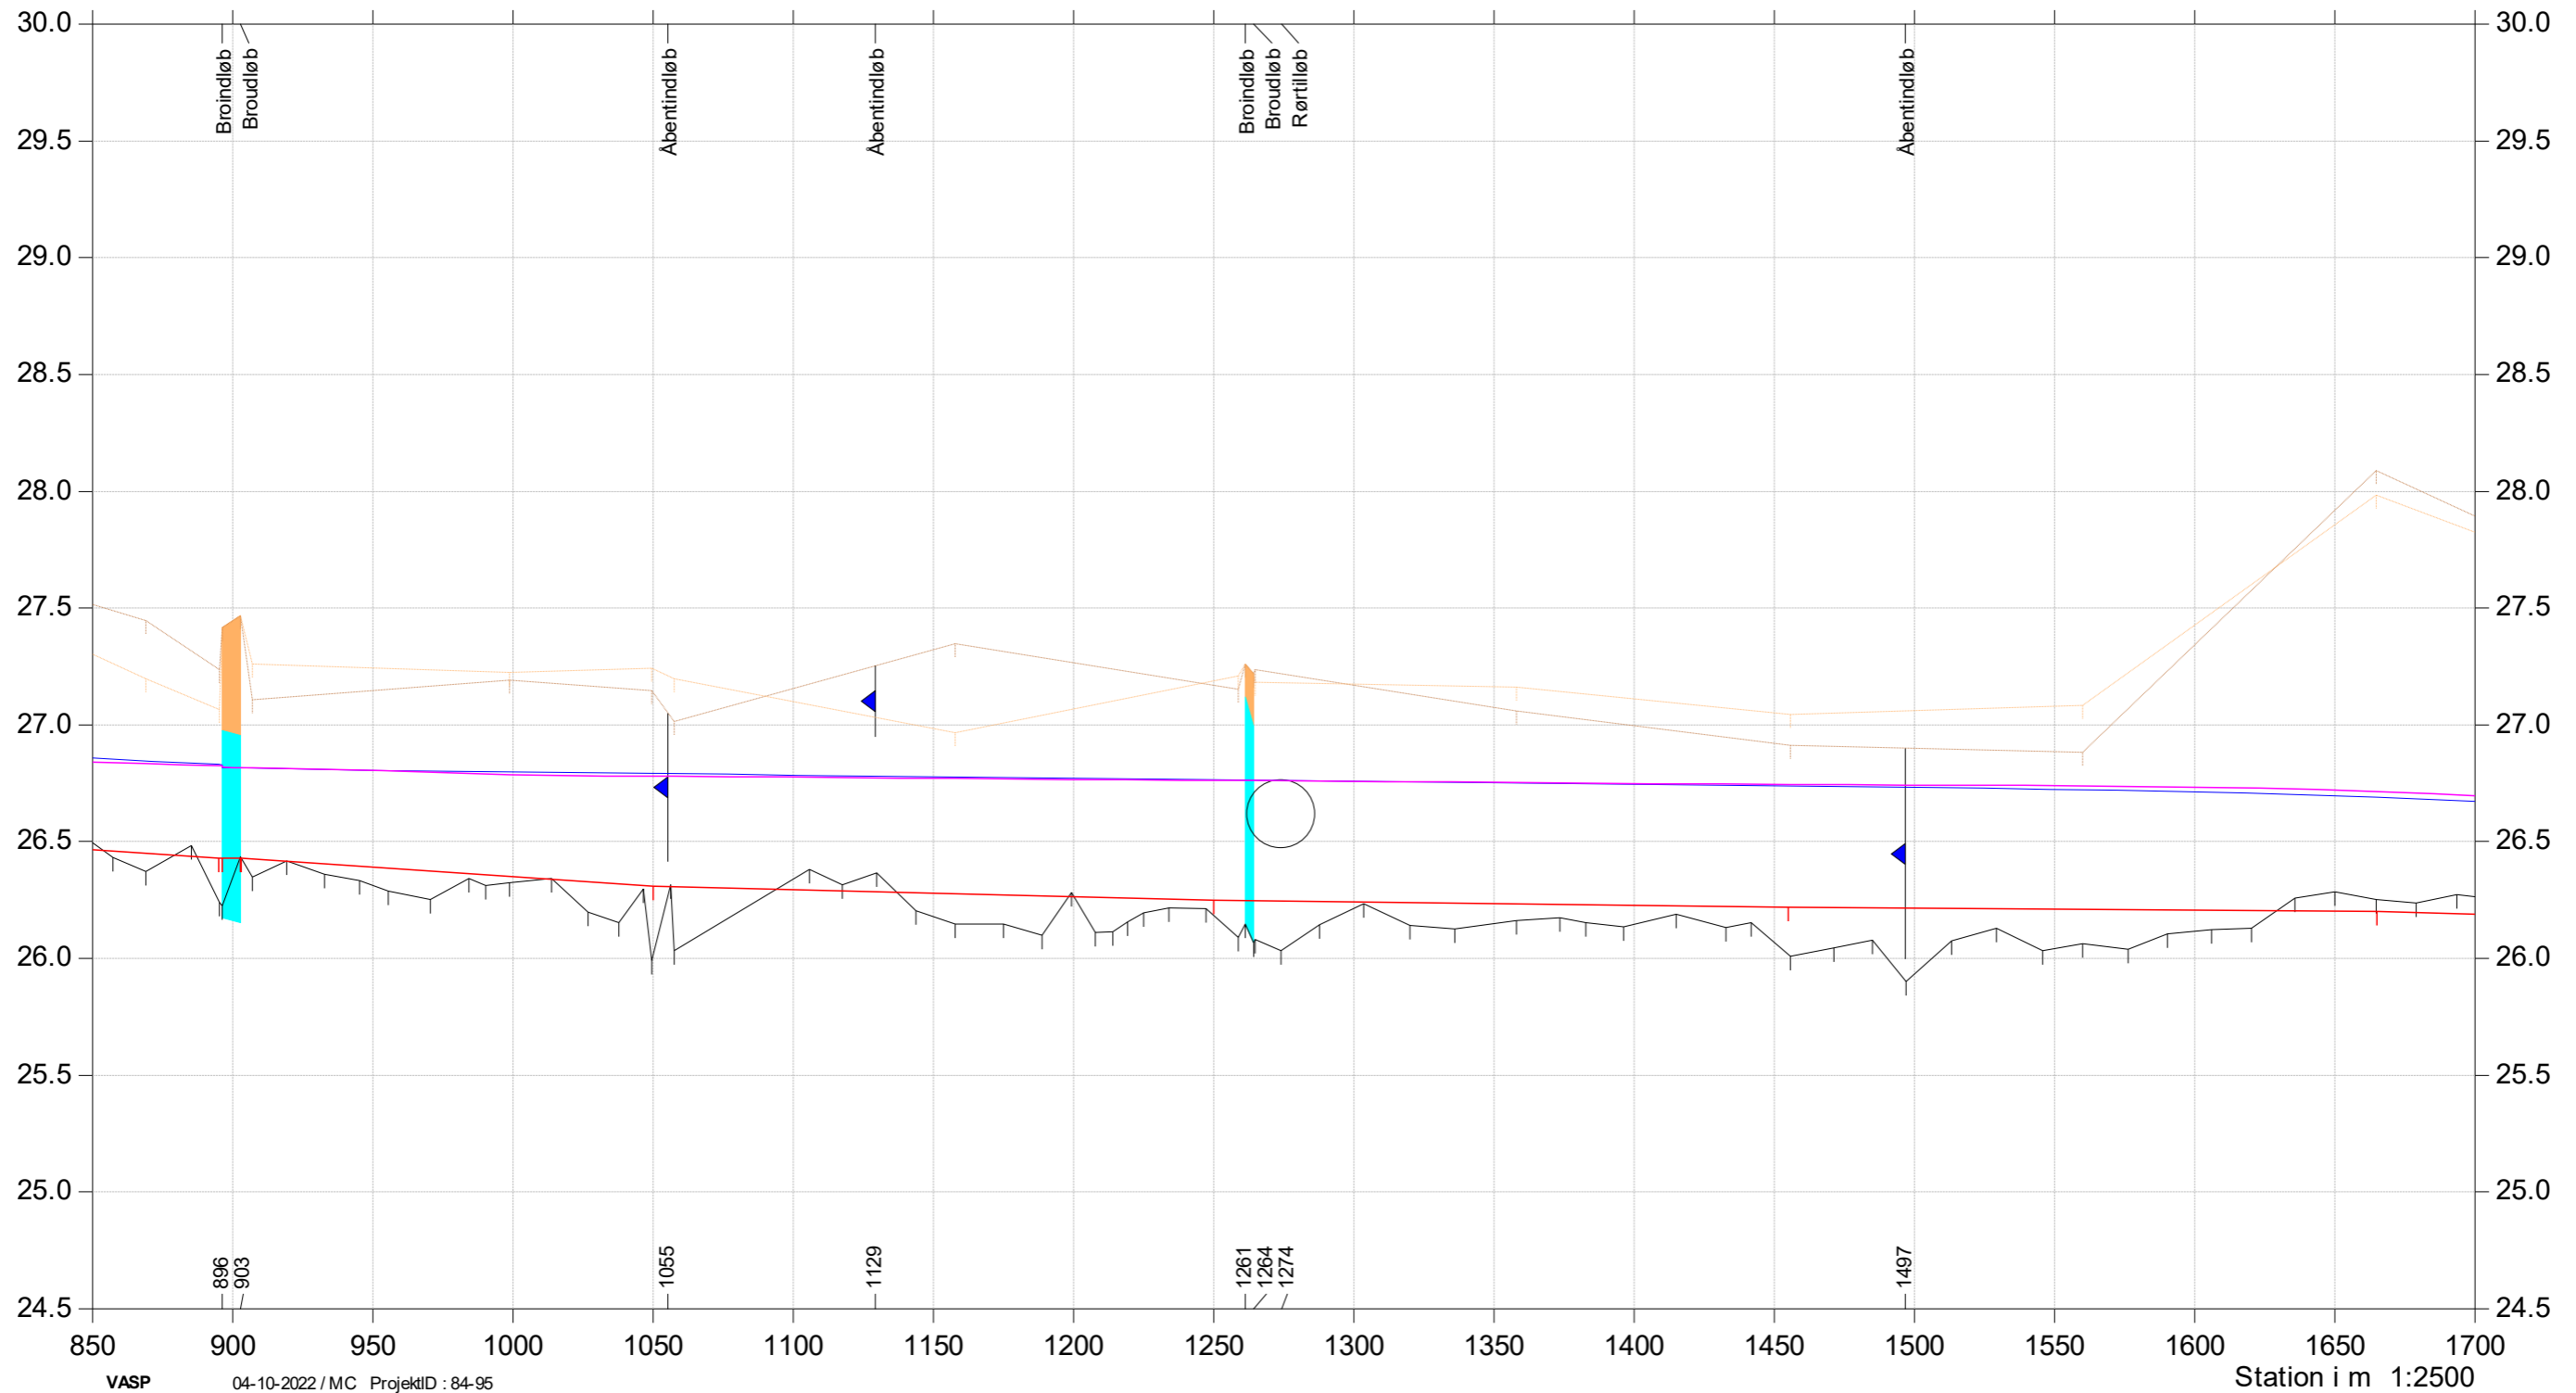

Almstrup Bæk

Regulativrevision

Bilag 6.1

- Regulativ bund
- Terræn Højre (opmålt)
- Terræn venstre (opmålt)
- Bund (opmålt)
- Vintermiddel vandspejl tidligere regulativ
- Vintermiddel vandspejl opmålte forhold
- Tidligere regulativ bund
- Vintermiddel vandspejl regulativ

Kote i m DVR90 1:30

Almstrup Bæk

Regulativrevision

Bilag 6.1

- Regulativ bund
- Terræn Højre (opmålt)
- Terræn venstre (opmålt)
- Bund (opmålt)
- Vintermiddel vandspejl tidligere regulativ
- Vintermiddel vandspejl opmålte forhold
- Tidligere regulativ bund
- Vintermiddel vandspejl regulativ

Kote i m DVR90 1:30

Almstrup Bæk

Regulativrevision

- Regulativ bund
- Terræn Højre (opmålt)
- Terræn venstre (opmålt)
- Bund (opmålt)
- Vintermiddel vandspejl tidligere regulativ
- Vintermiddel vandspejl opmålte forhold
- Tidligere regulativ bund
- Vintermiddel vandspejl regulativ