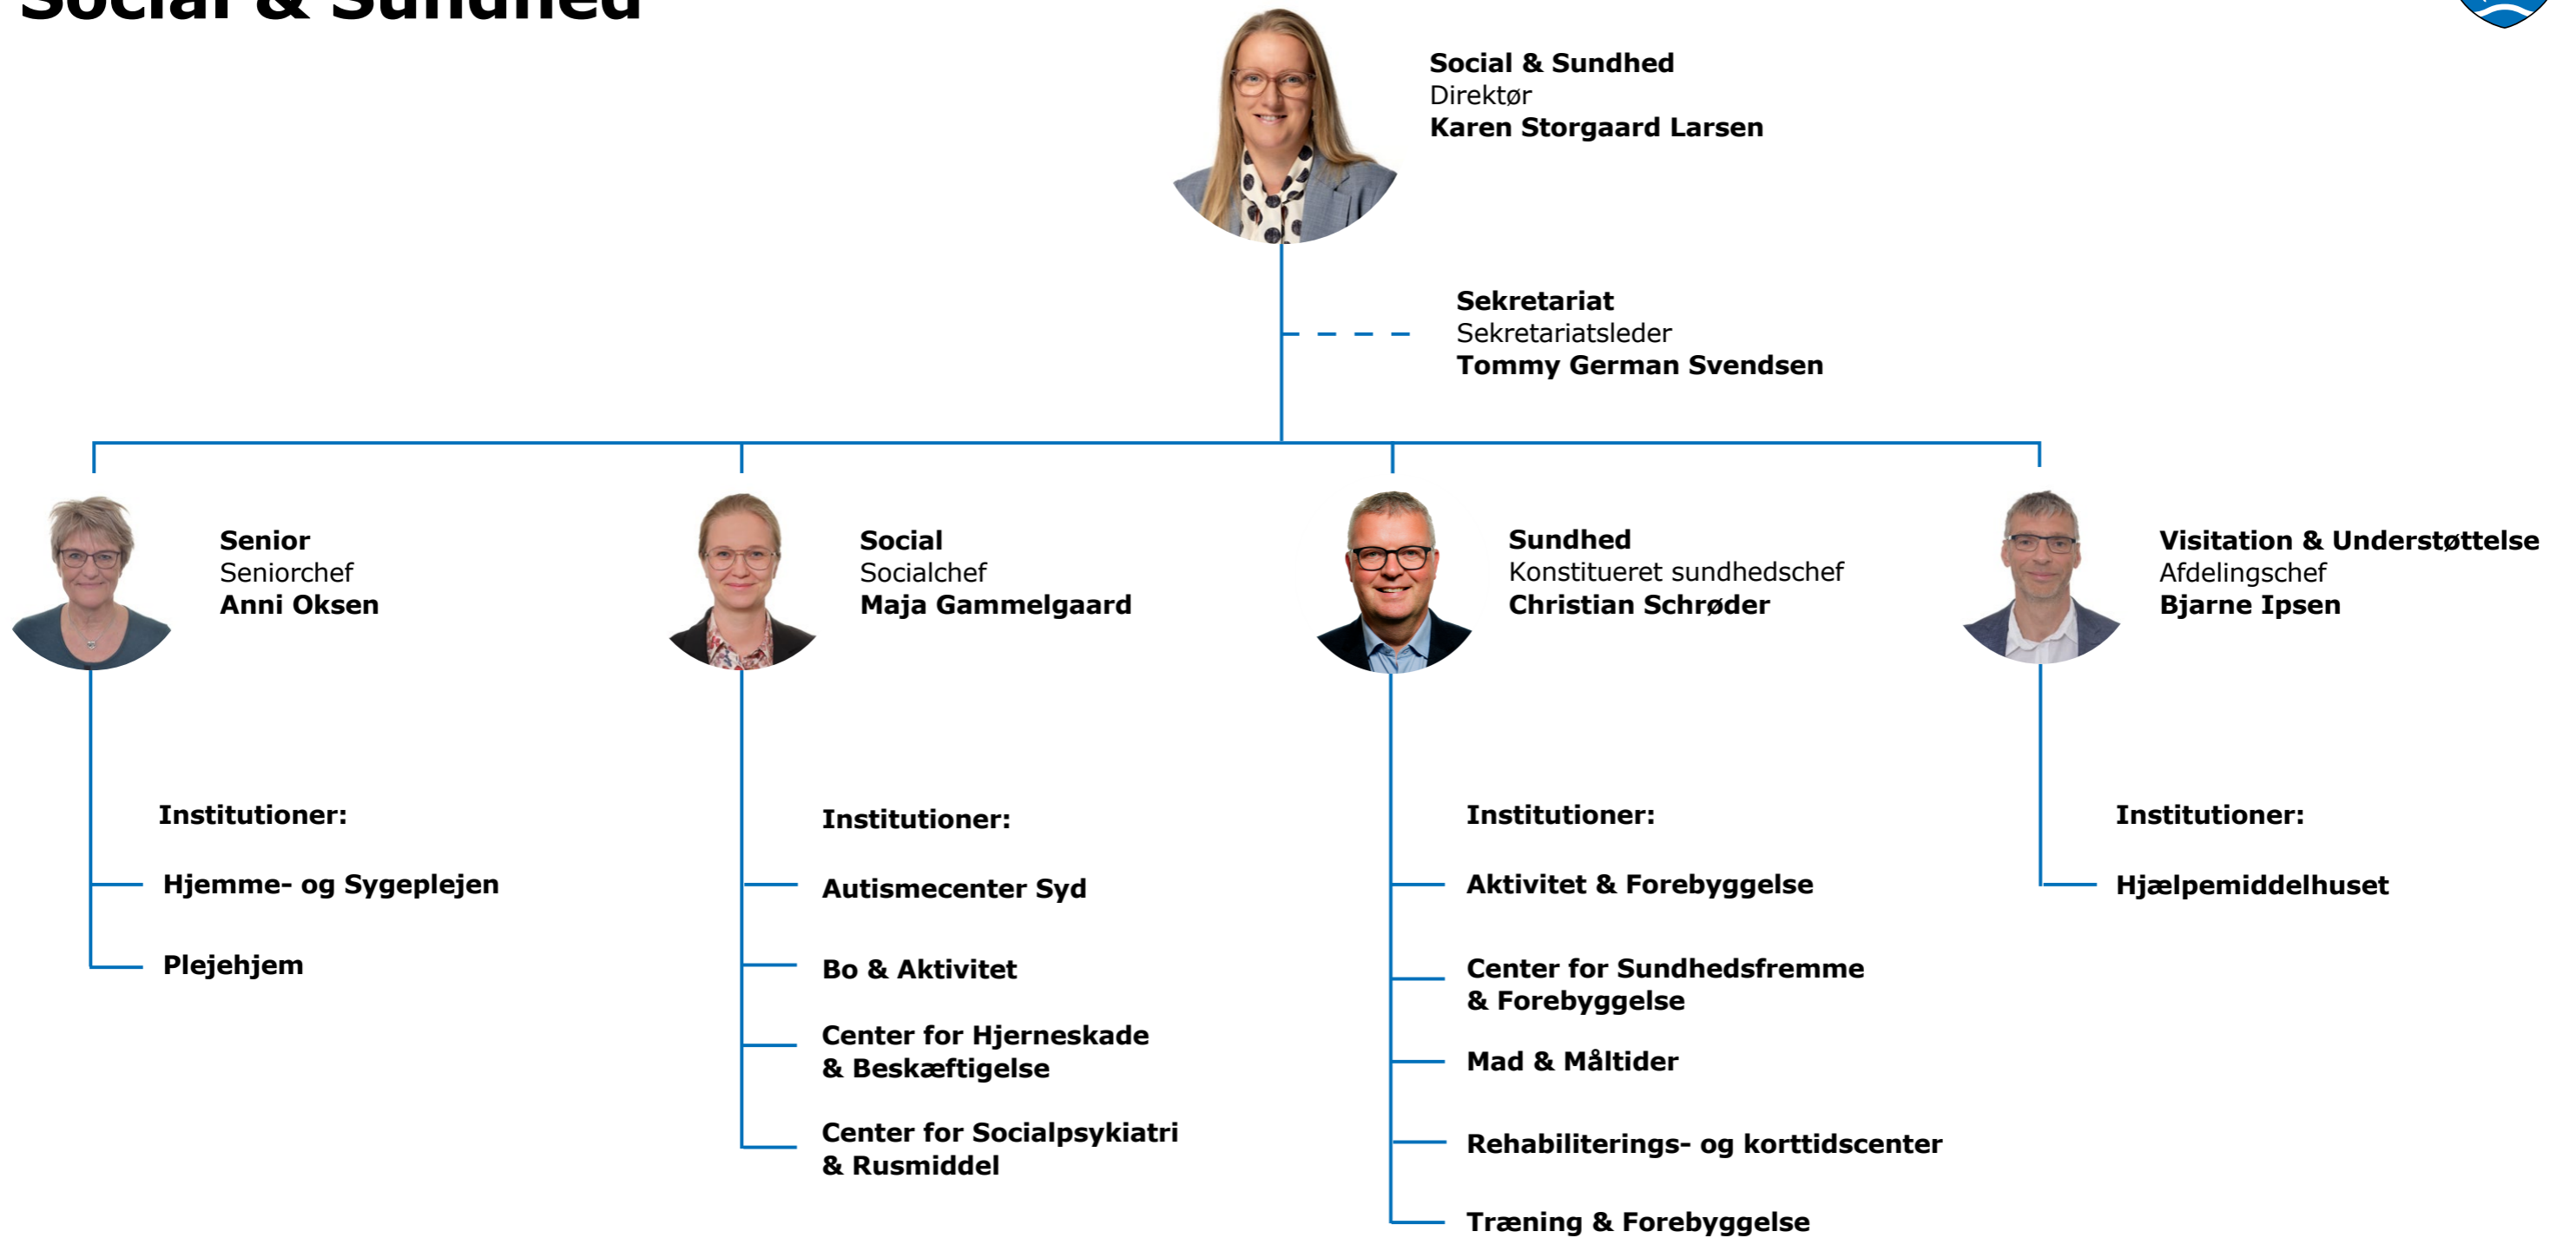

**Visitation & Understøttelse**  
Afdelingschef  
**Bjarne Ipsen**

**Team Analyse, Effekt & Administration**  
Teamleder  
**Jeannette Juul Bossen**

**Team Borgerindgang**  
Teamleder  
**Linda Sand**

**Team Kvalitet & IT**  
Teamleder  
**Marie Gravengaard**

**Team Socialfaglig**  
Teamleder  
**Helle Dyhrberg Waje**

**Team Sundhedsfaglig**  
Teamleder  
**Dorthe Tychsen Ludvigsen**

**Plan, Teknik & Miljø**  
Direktør  
**Ditte Lundgaard Jakobsen**

**Plan, Teknik & Miljø**  
Direktør  
**Ditte Lundgaard Jakobsen**