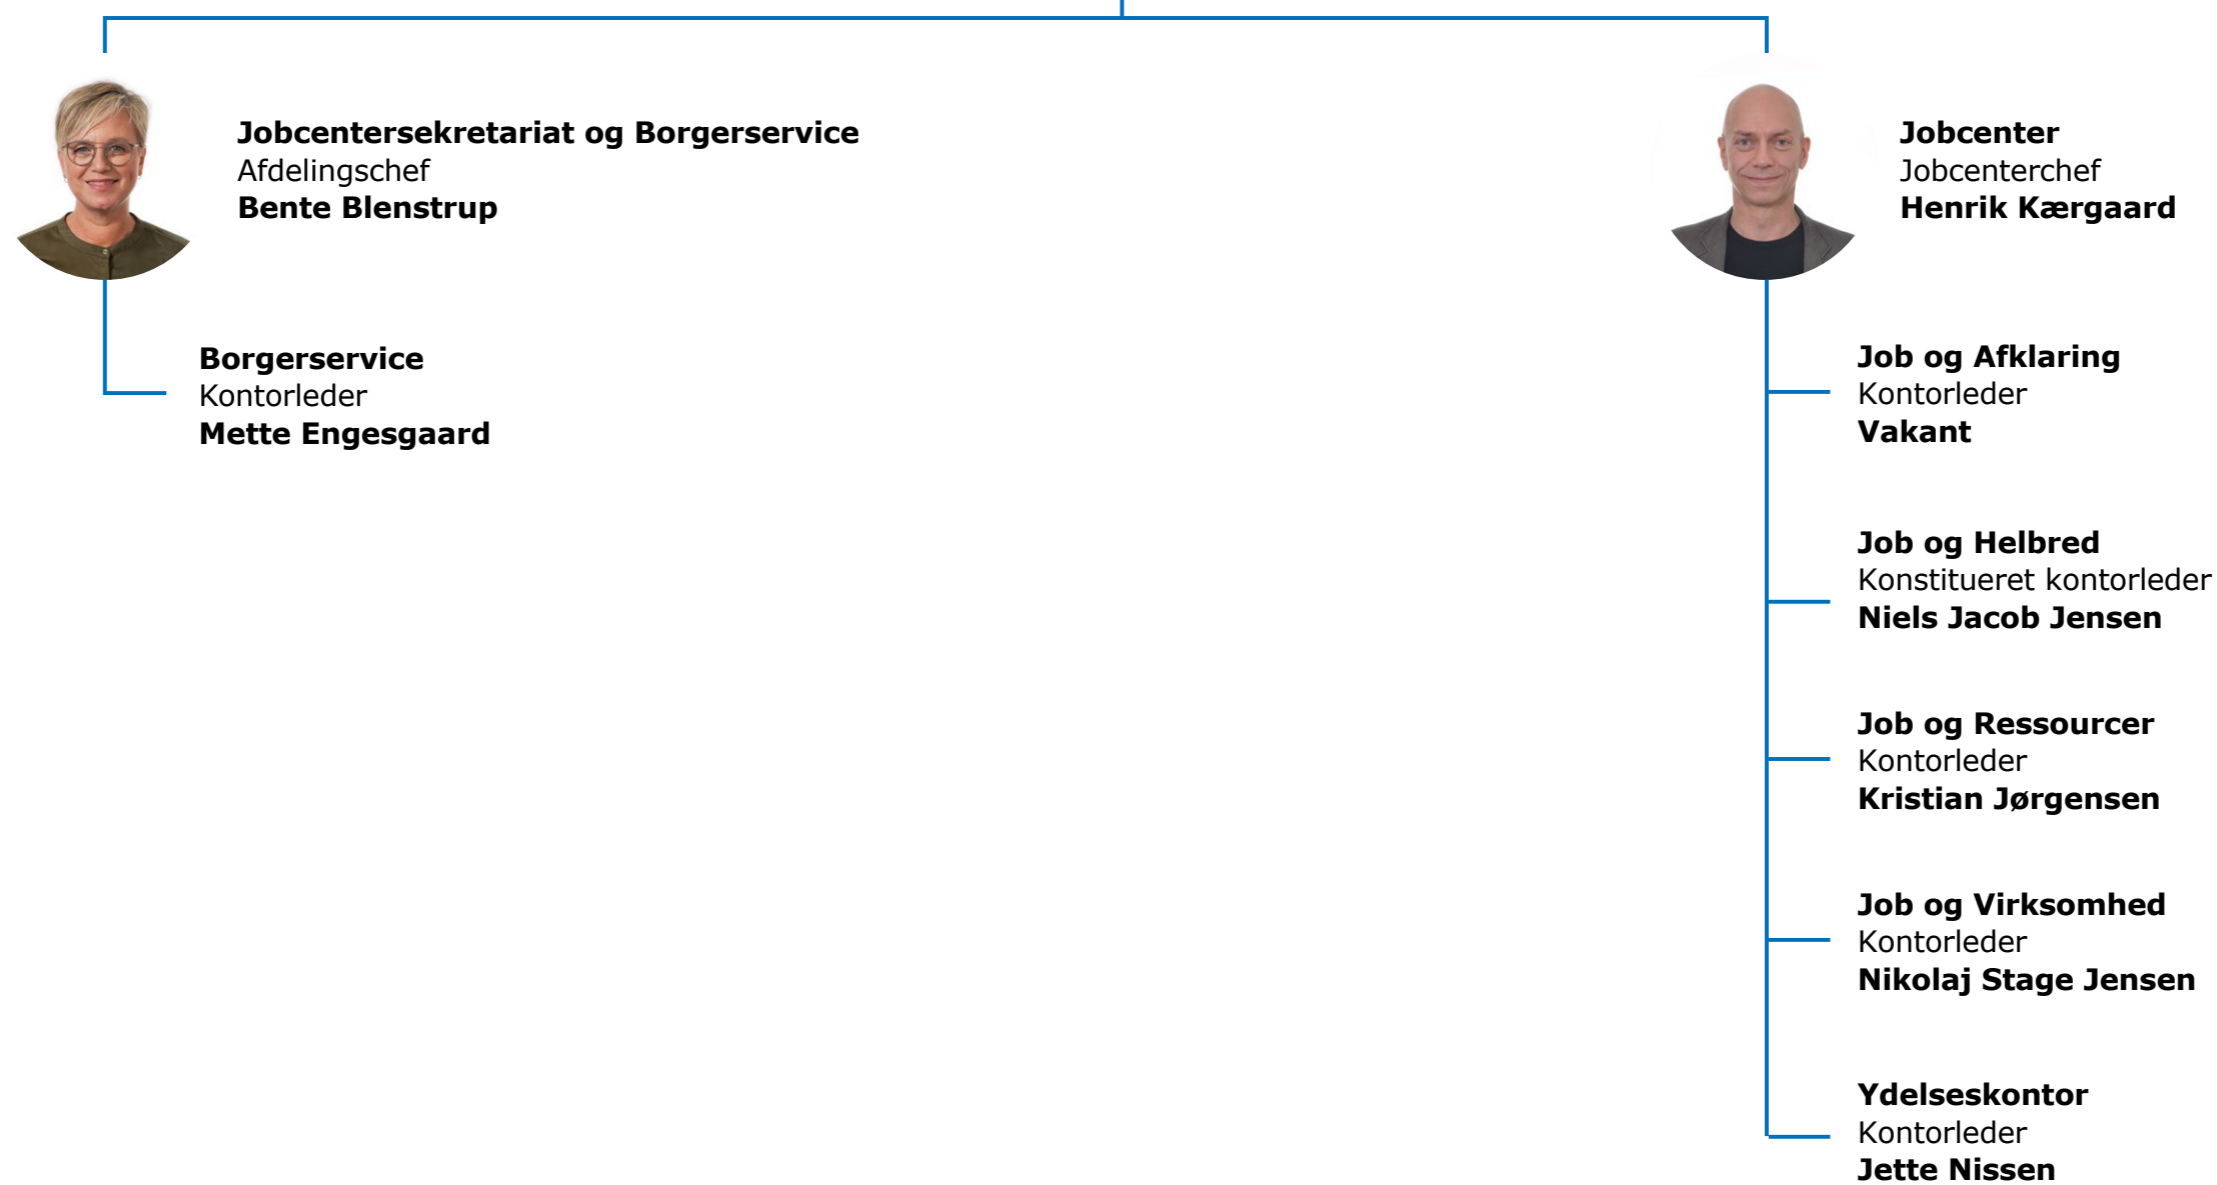

## Administrativ organisation

Kommunaldirektør  
**Tom Ahmt**

Sekretariatschef  
Byråds- og Direktionssekretariatet  
**Thomas Chr. Otzen Kruse**

**Staben**  
Vicekommunaldirektør  
**Søren Lorenzen**

**Jobcenter og Borgerservice**  
Vicekommunaldirektør  
**Søren Lorenzen**