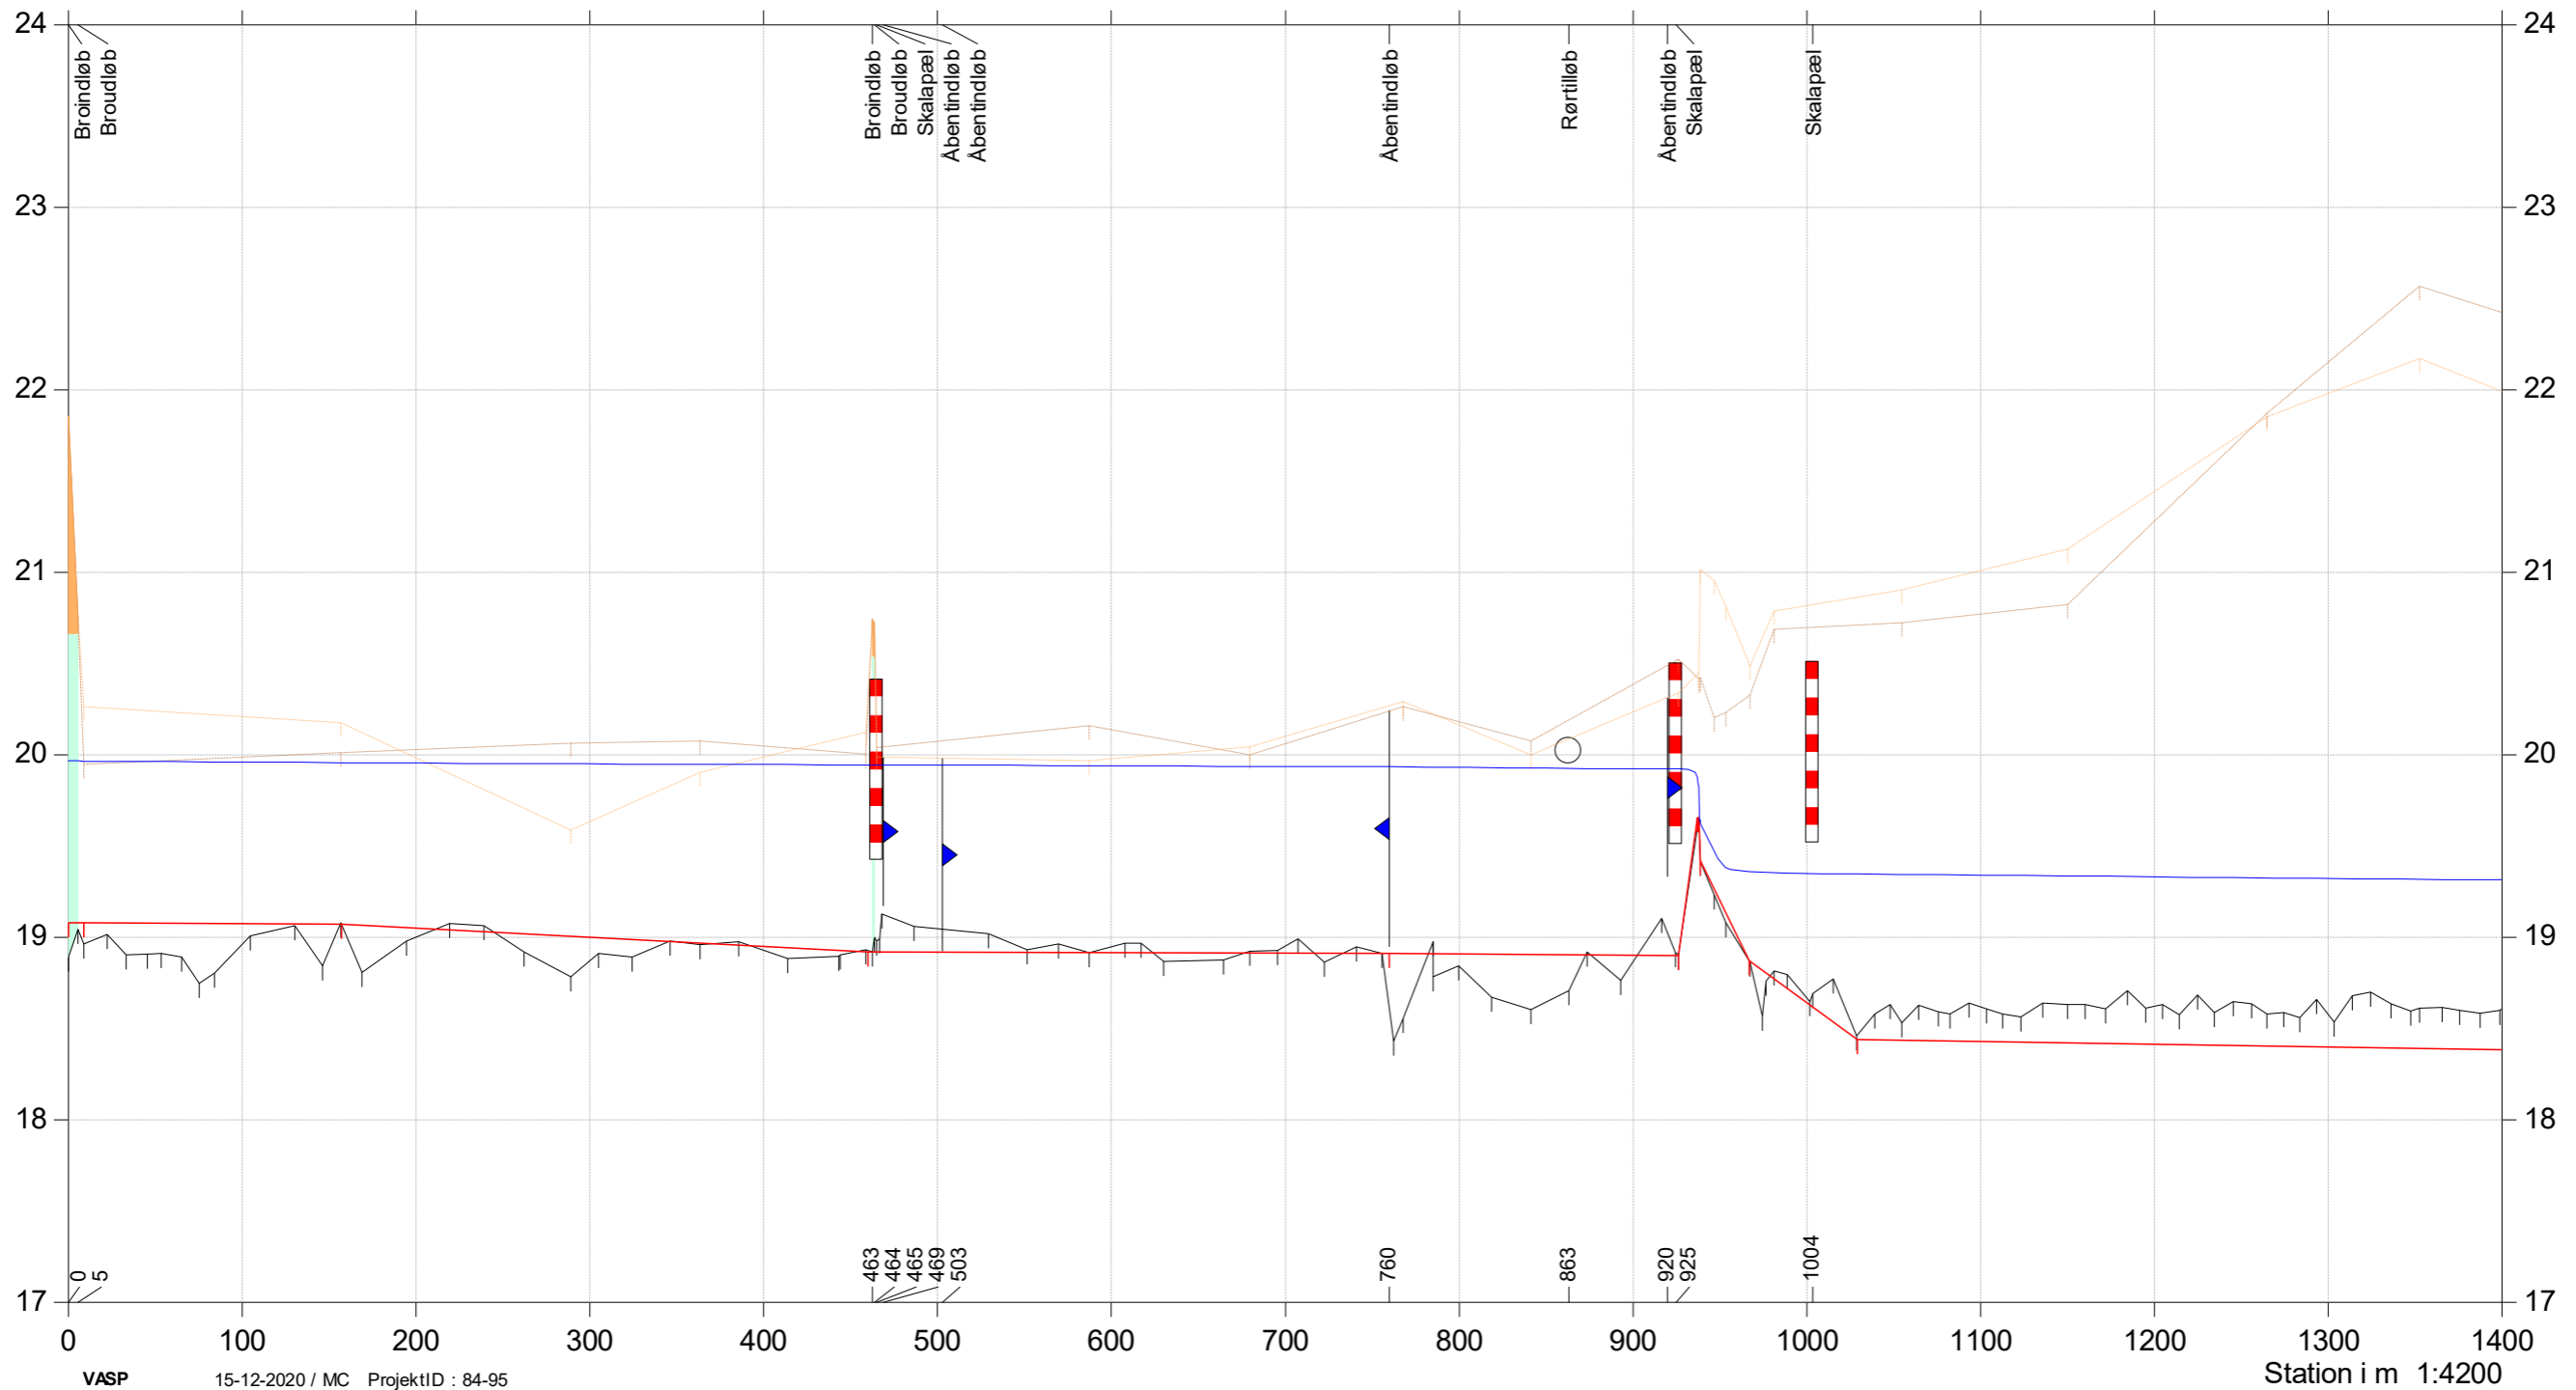

# Almstrup Kanal

## Regulativrevision

- Regulativ bund
- Terræn Højre (opmålt juni 2020)
- Terræn venstre (opmålt juni 2020)
- Bund (opmålt juni 2020)
- Vintermiddel vandspejl regulativ

Kote i m DVR90 1:40