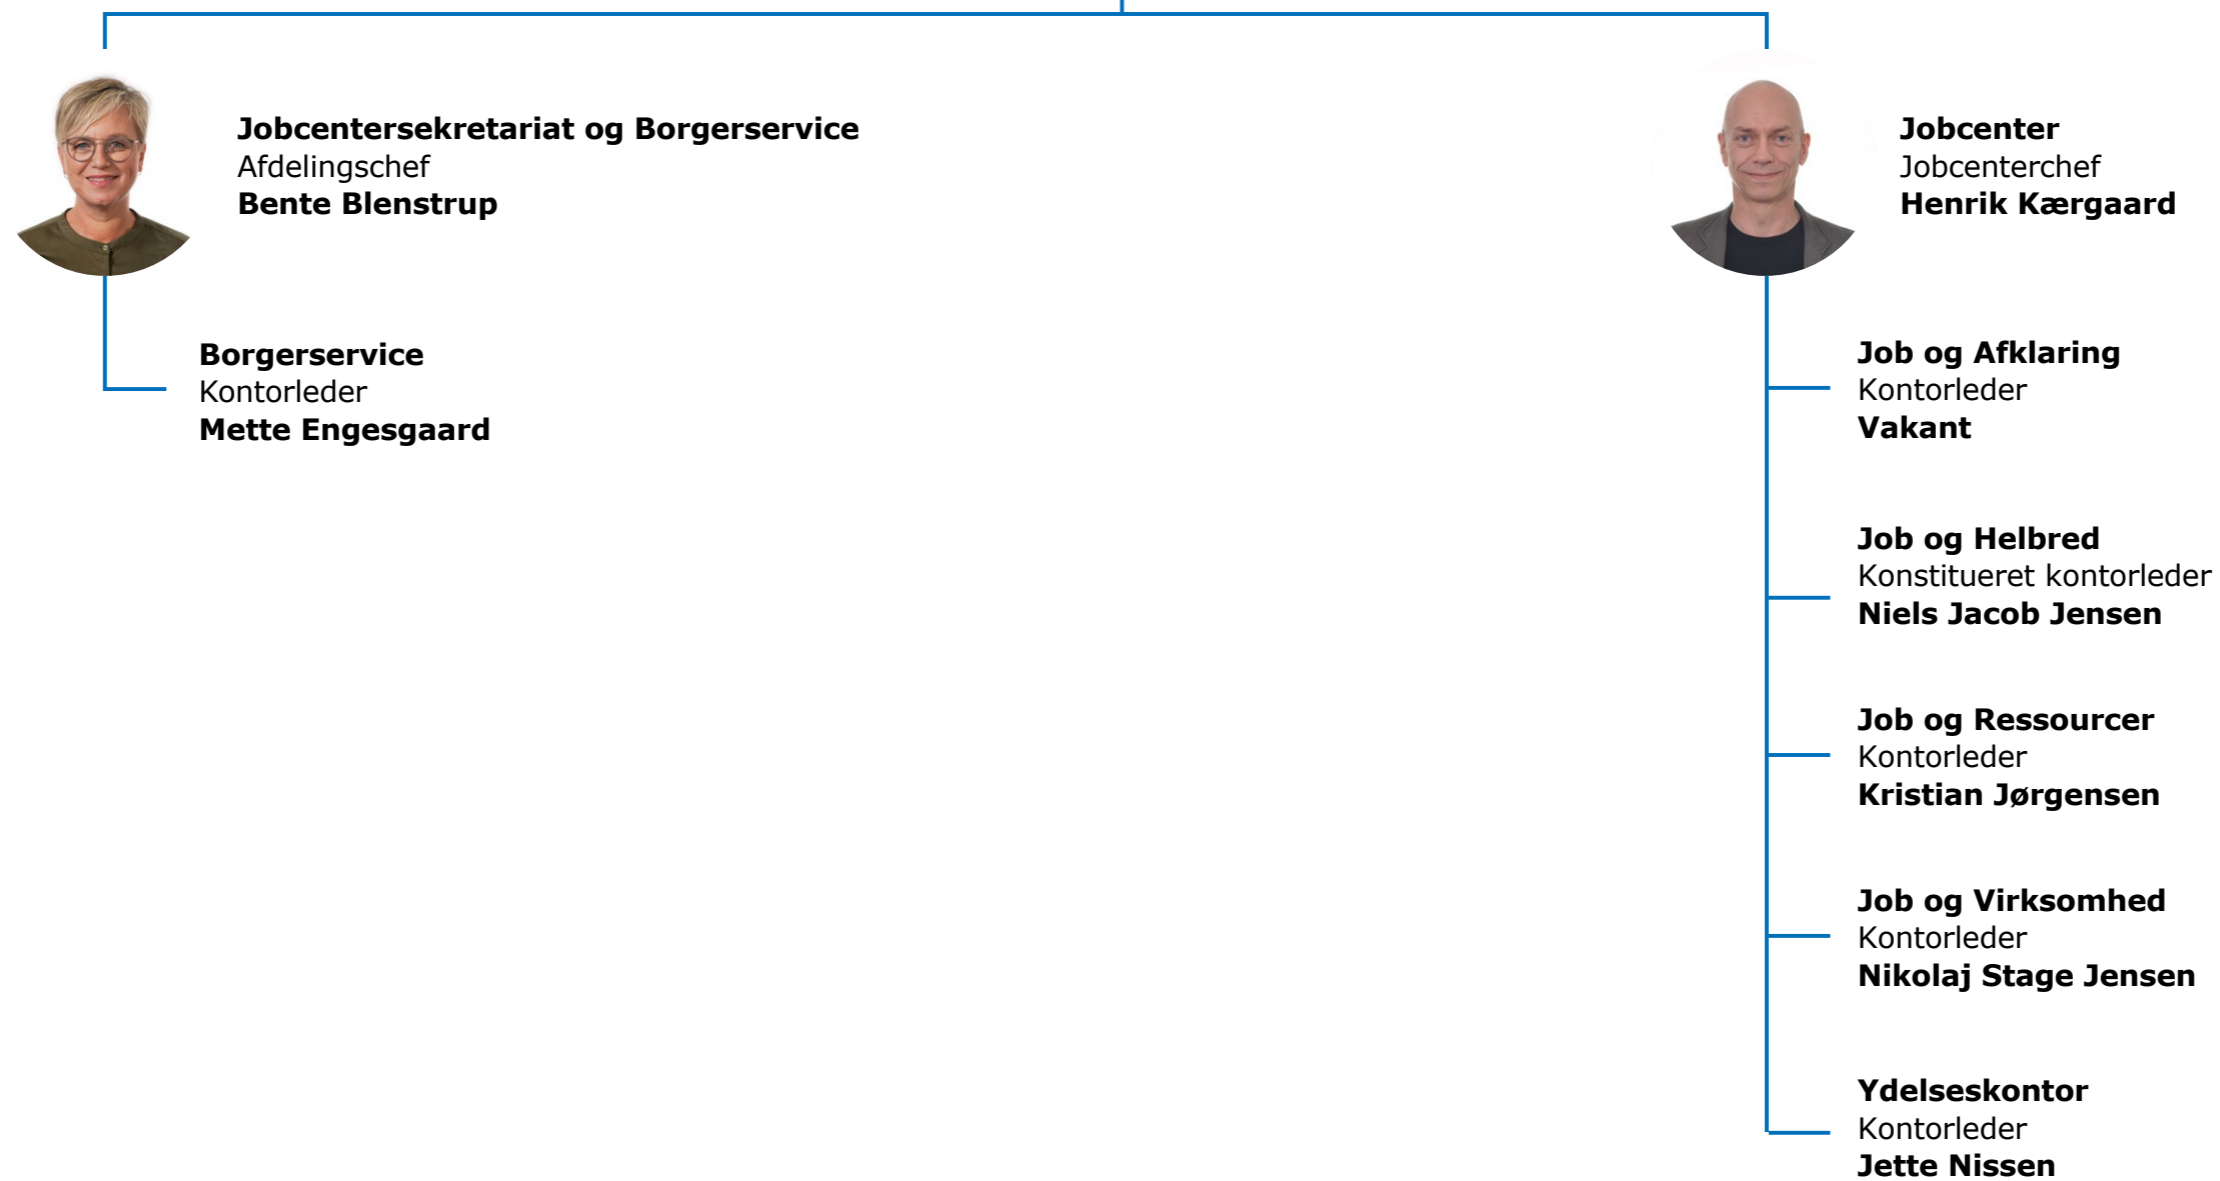

## Administrativ organisation

Kommunaldirektør  
**Tom Ahmt**

Sekretariatschef  
Byråds- og Direktionssekretariatet  
**Thomas Chr. Otzen Kruse**

**Staben**  
Vicekommunaldirektør  
**Søren Lorenzen**

**Jobcenter og Borgerservice**  
Vicekommunaldirektør  
**Søren Lorenzen**