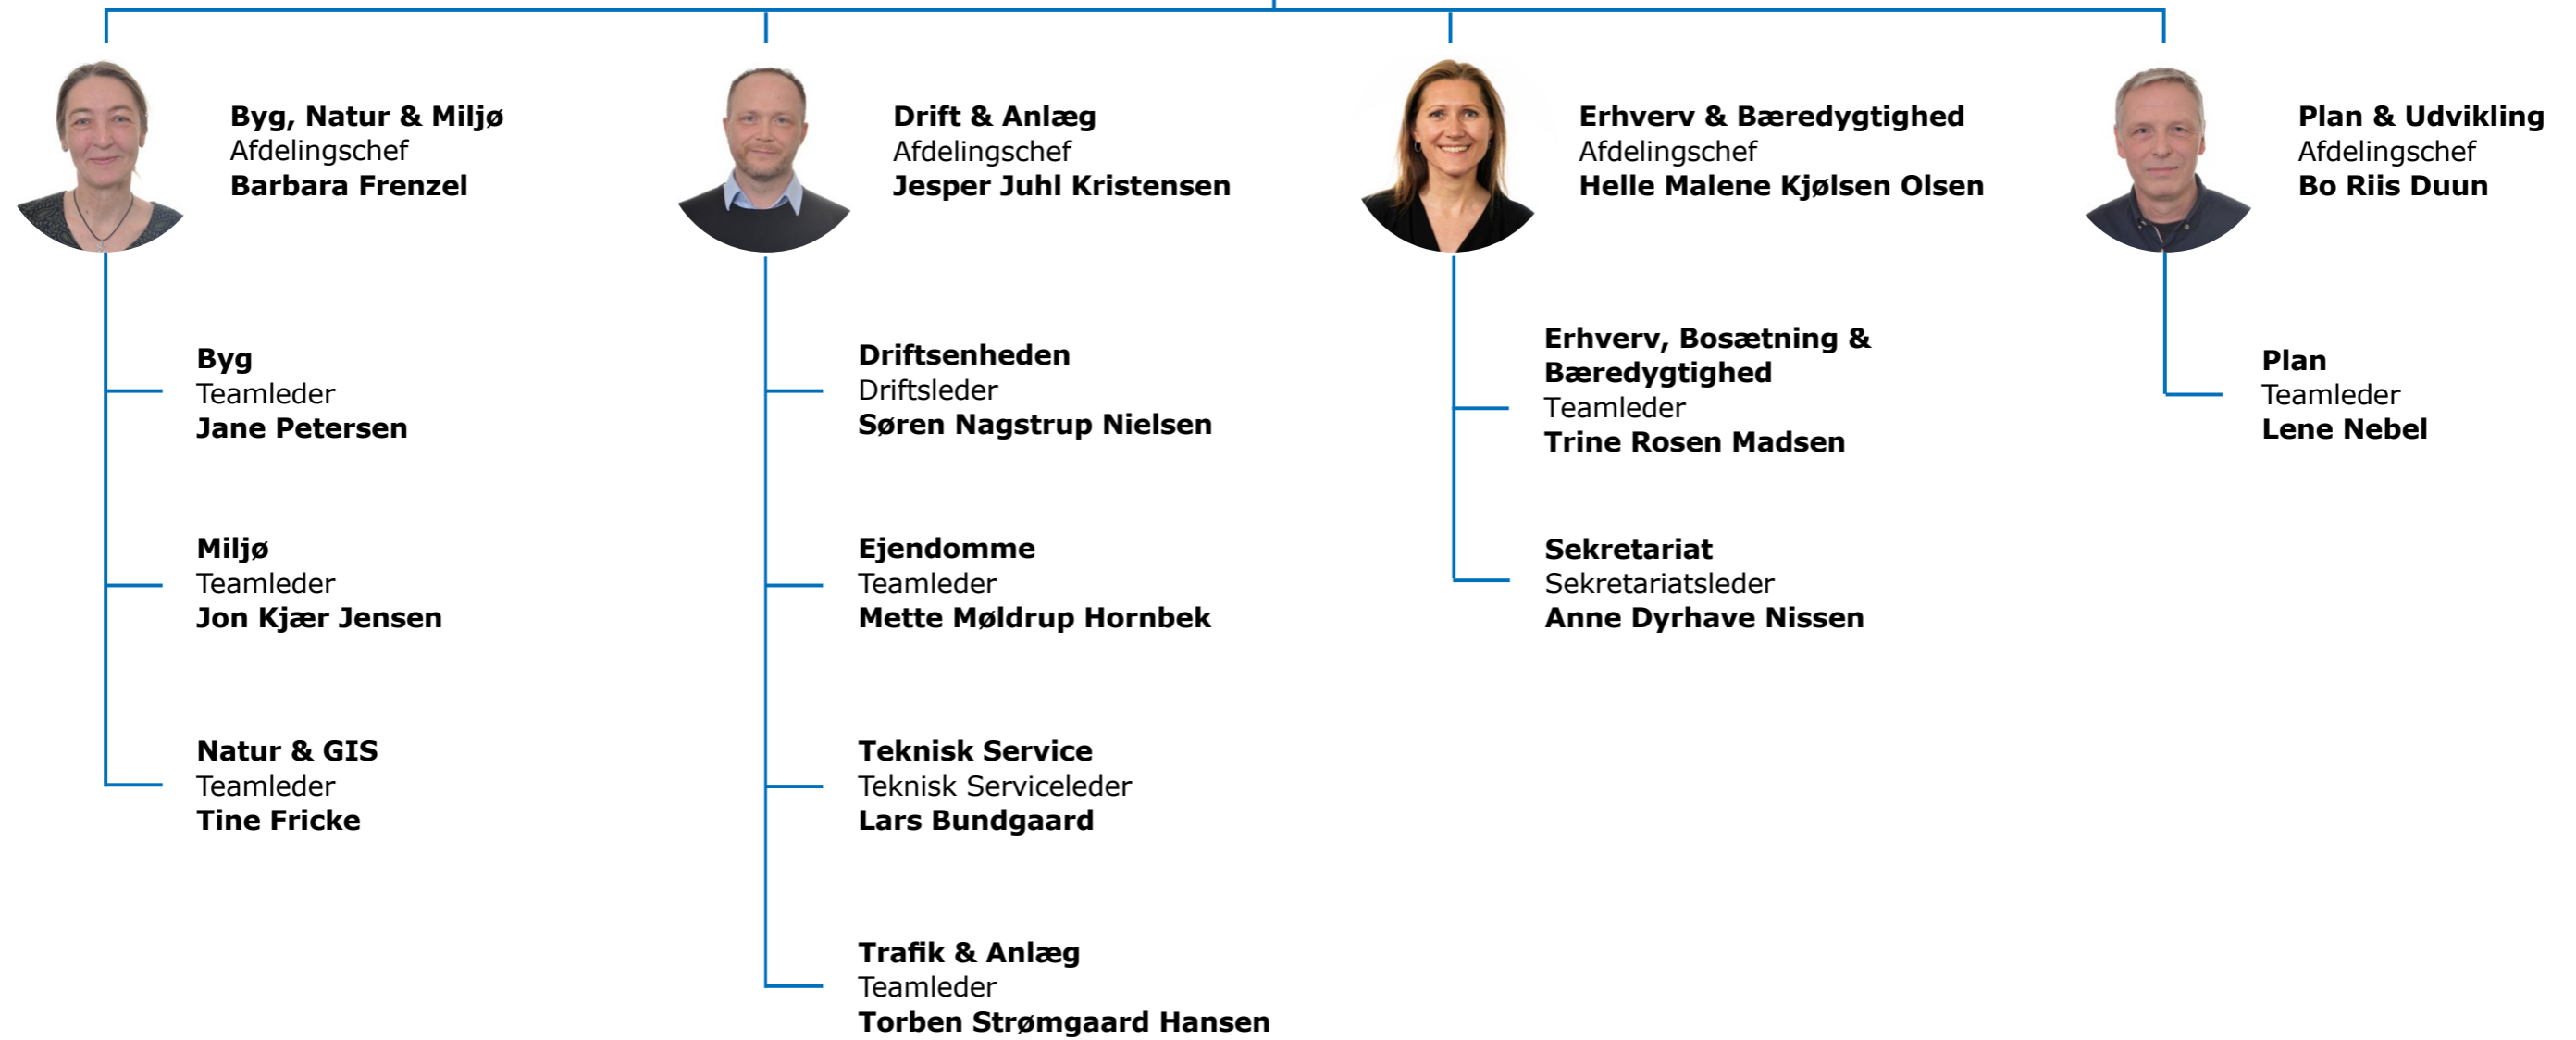

**Team Socialfaglig**  
Teamleder  
**Helle Dyhrberg Waje**

**Team Sundhedsfaglig**  
Teamleder  
**Dorthe Tychsen Ludvigsen**

**Plan, Teknik & Miljø**  
Direktør  
**Ditte Lundgaard Jakobsen**

**Plan, Teknik & Miljø**  
Direktør  
**Ditte Lundgaard Jakobsen**