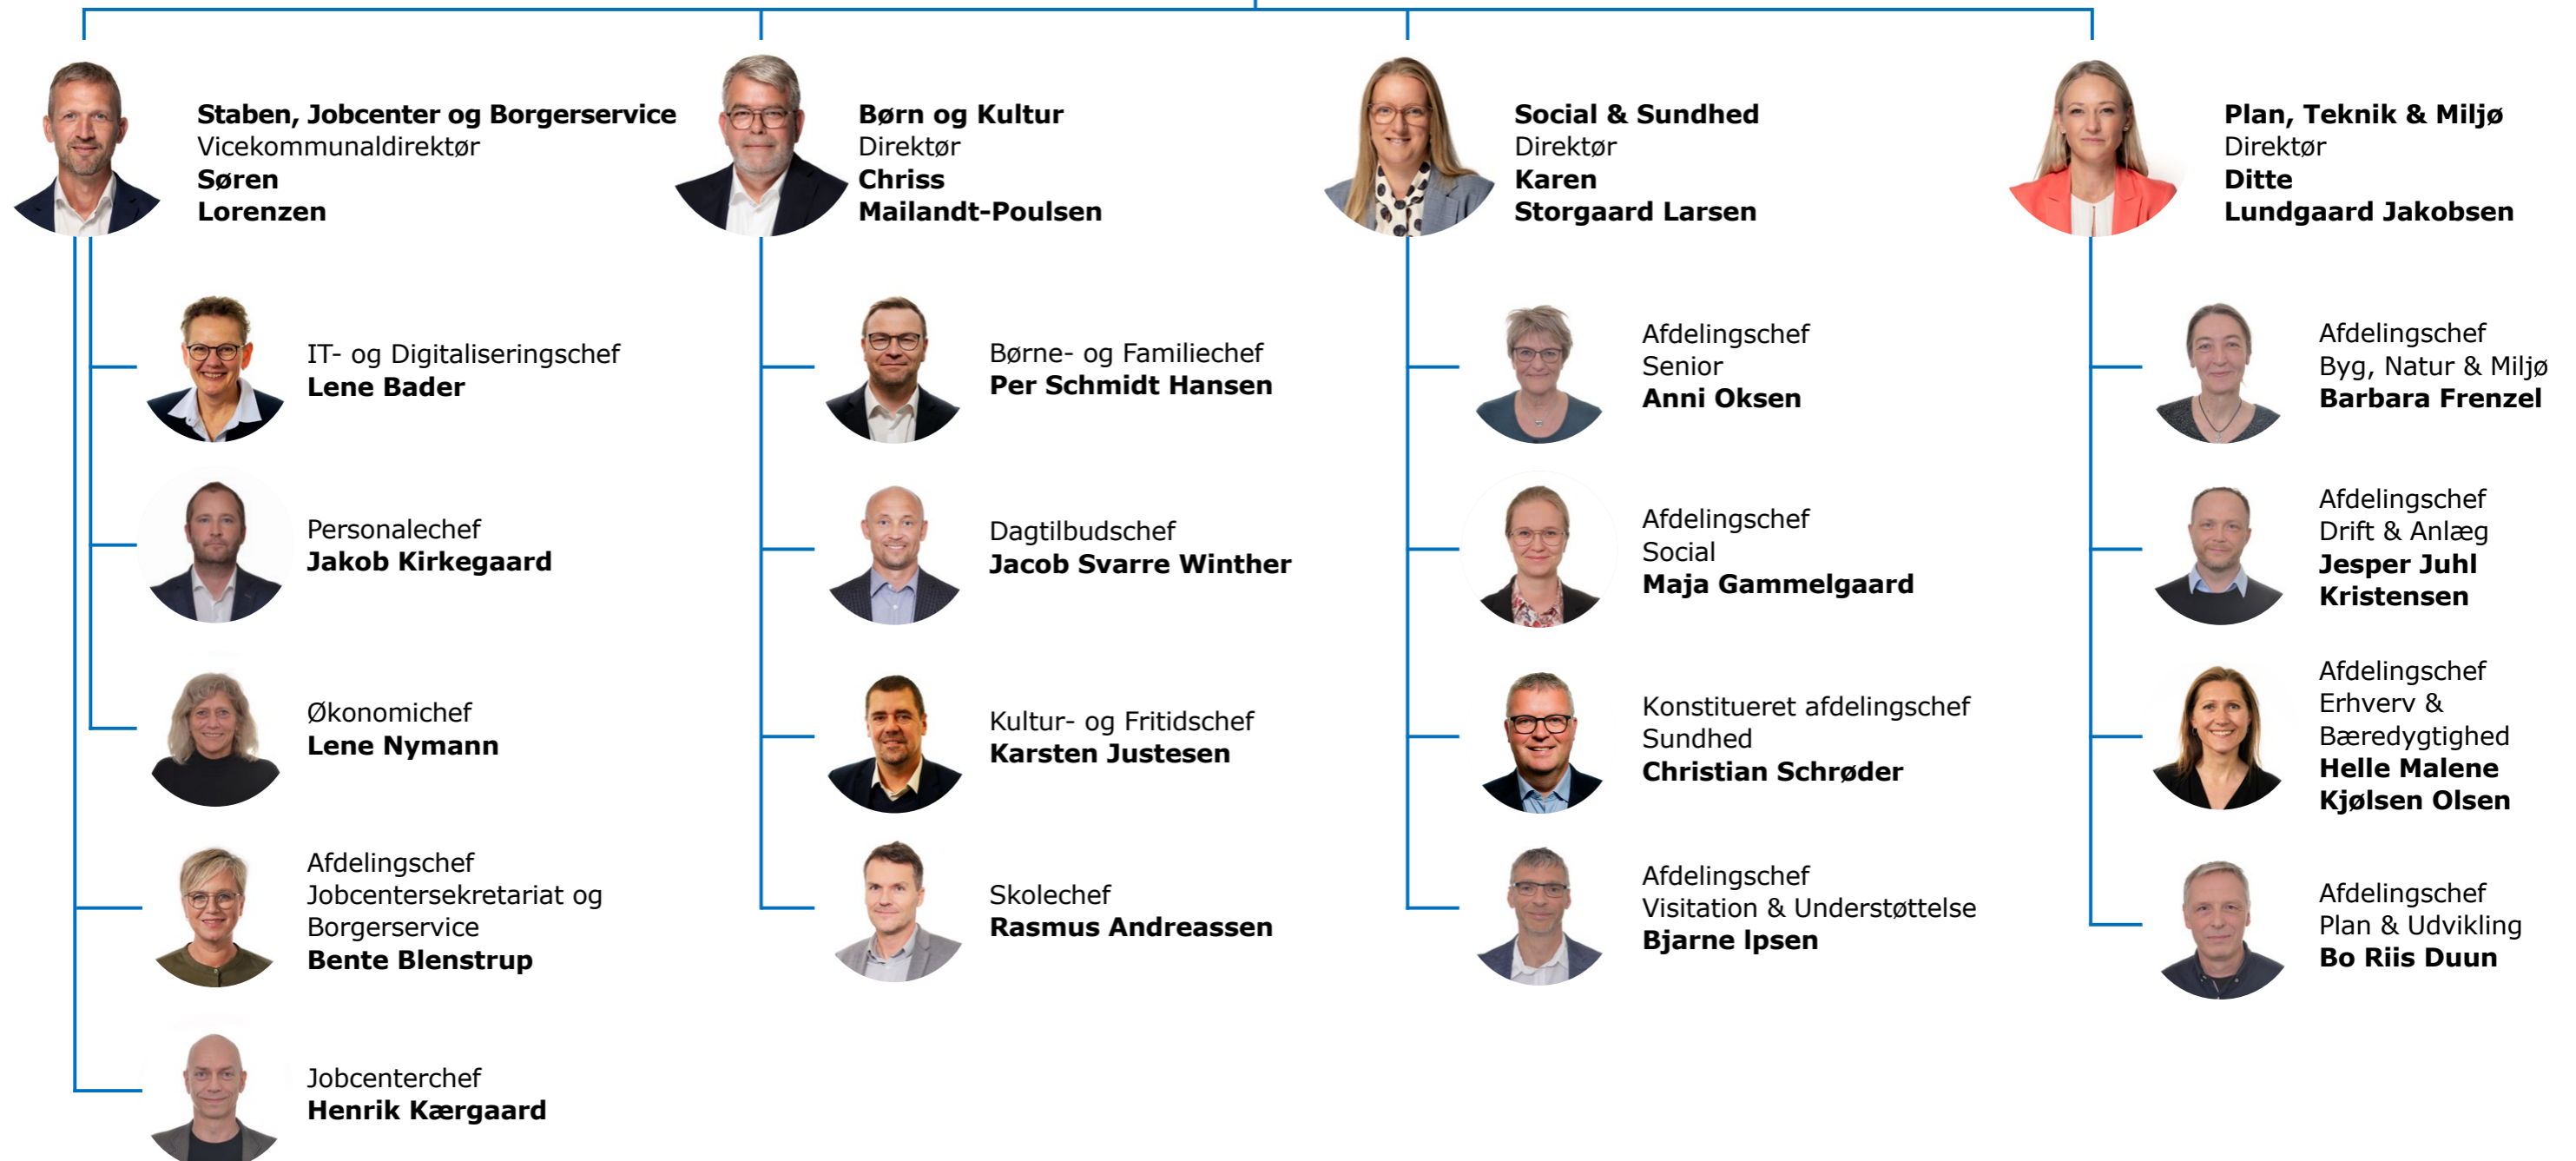

# Aabenraa Kommune

## Administrativ organisation

Kommunaldirektør  
**Tom Ahmt**

Sekretariatschef  
Byråds- og Direktionssekretariatet  
**Thomas Chr. Otzen Kruse**

**Staben**  
Vicekommunaldirektør  
**Søren Lorenzen**

**Jobcenter og Borgerservice**  
Vicekommunaldirektør  
**Søren Lorenzen**

## Jobcenter og Borgerservice

**Jobcenter og Borgerservice**  
Vicekommunaldirektør  
**Søren Lorenzen**

**Jobcentersekretariat og Borgerservice**  
Afdelingschef  
**Bente Blenstrup**

**Jobcenter**  
Jobcenterchef  
**Henrik Kærgaard**