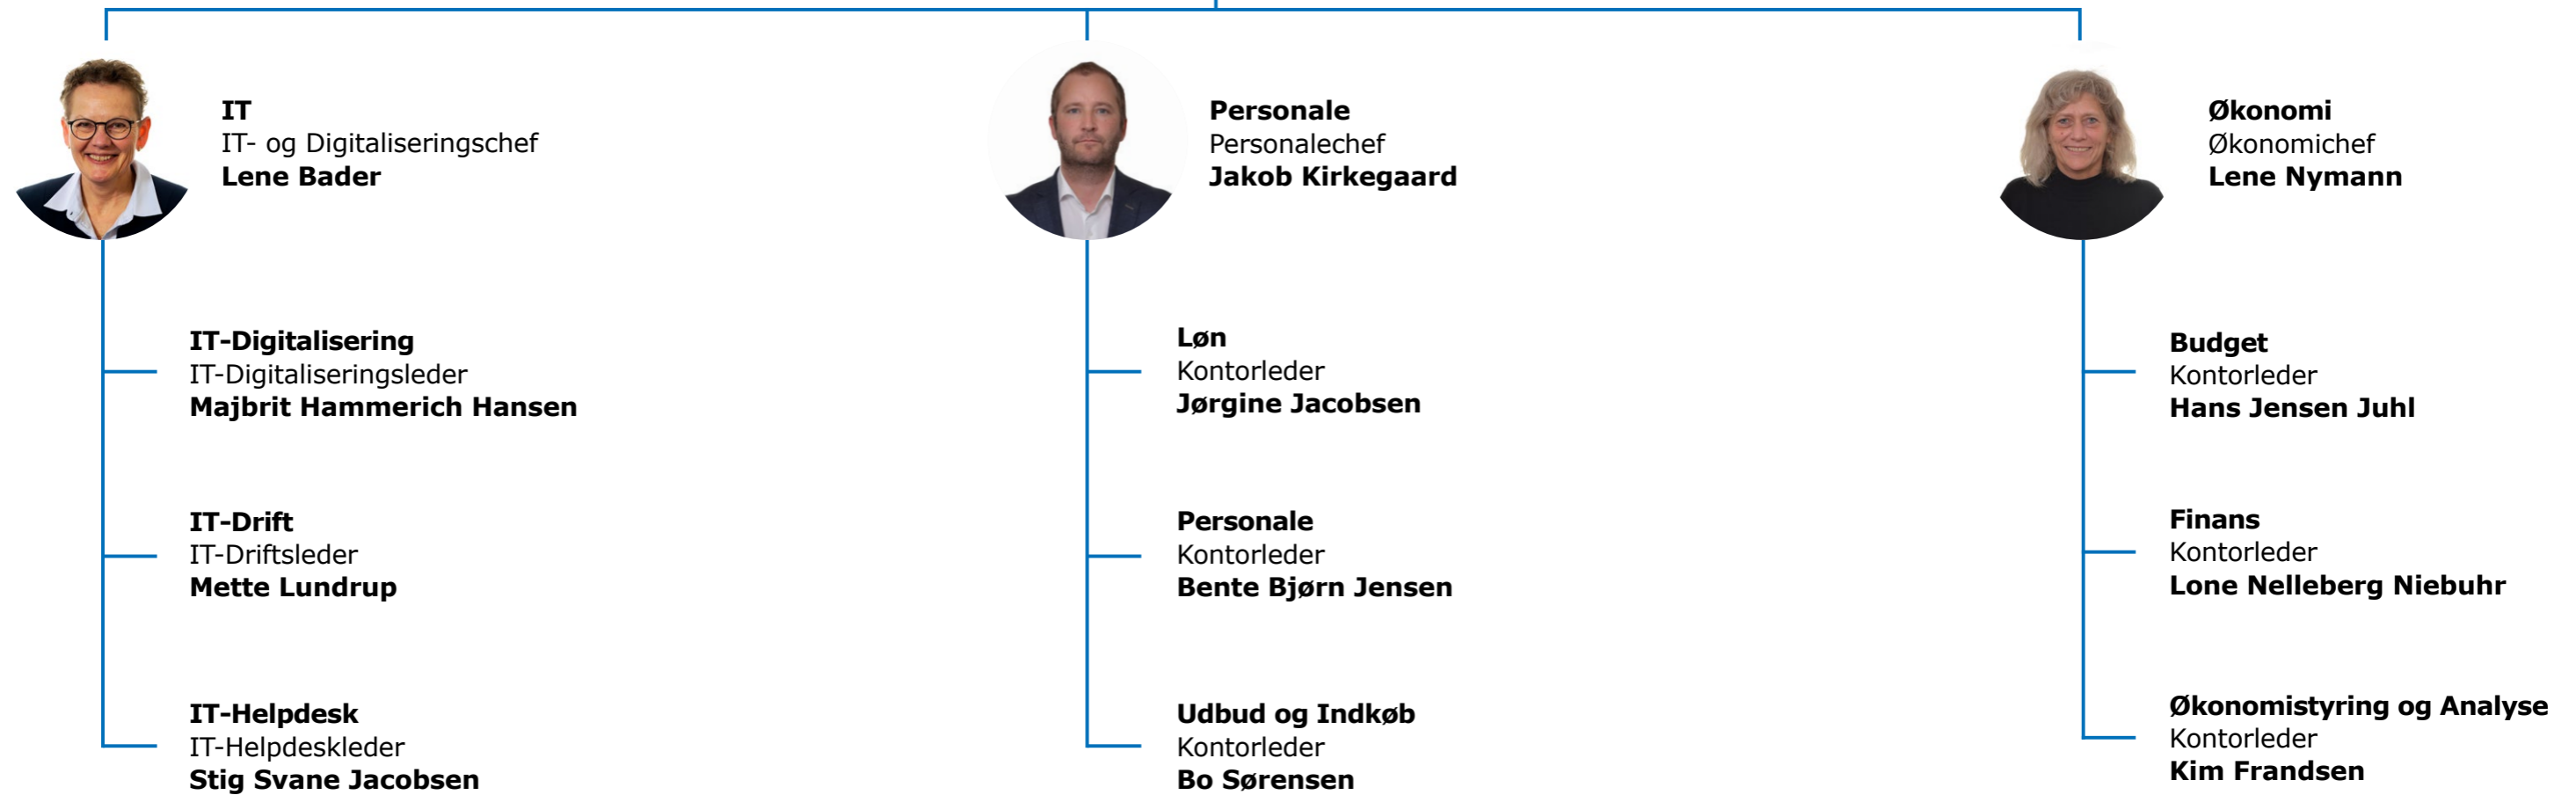

## Administrativ organisation

Kommunaldirektør  
**Tom Ahmt**

Sekretariatschef  
Byråds- og Direktionssekretariatet  
**Thomas Chr. Otzen Kruse**

**Staben**  
Vicekommunaldirektør  
**Søren Lorenzen**

**Jobcenter og Borgerservice**  
Vicekommunaldirektør  
**Søren Lorenzen**

## Jobcenter og Borgerservice

**Jobcenter og Borgerservice**  
Vicekommunaldirektør  
**Søren Lorenzen**

**Jobcentersekretariat og Borgerservice**  
Afdelingschef  
**Bente Blenstrup**

**Jobcenter**  
Jobcenterchef  
**Henrik Kærgaard**