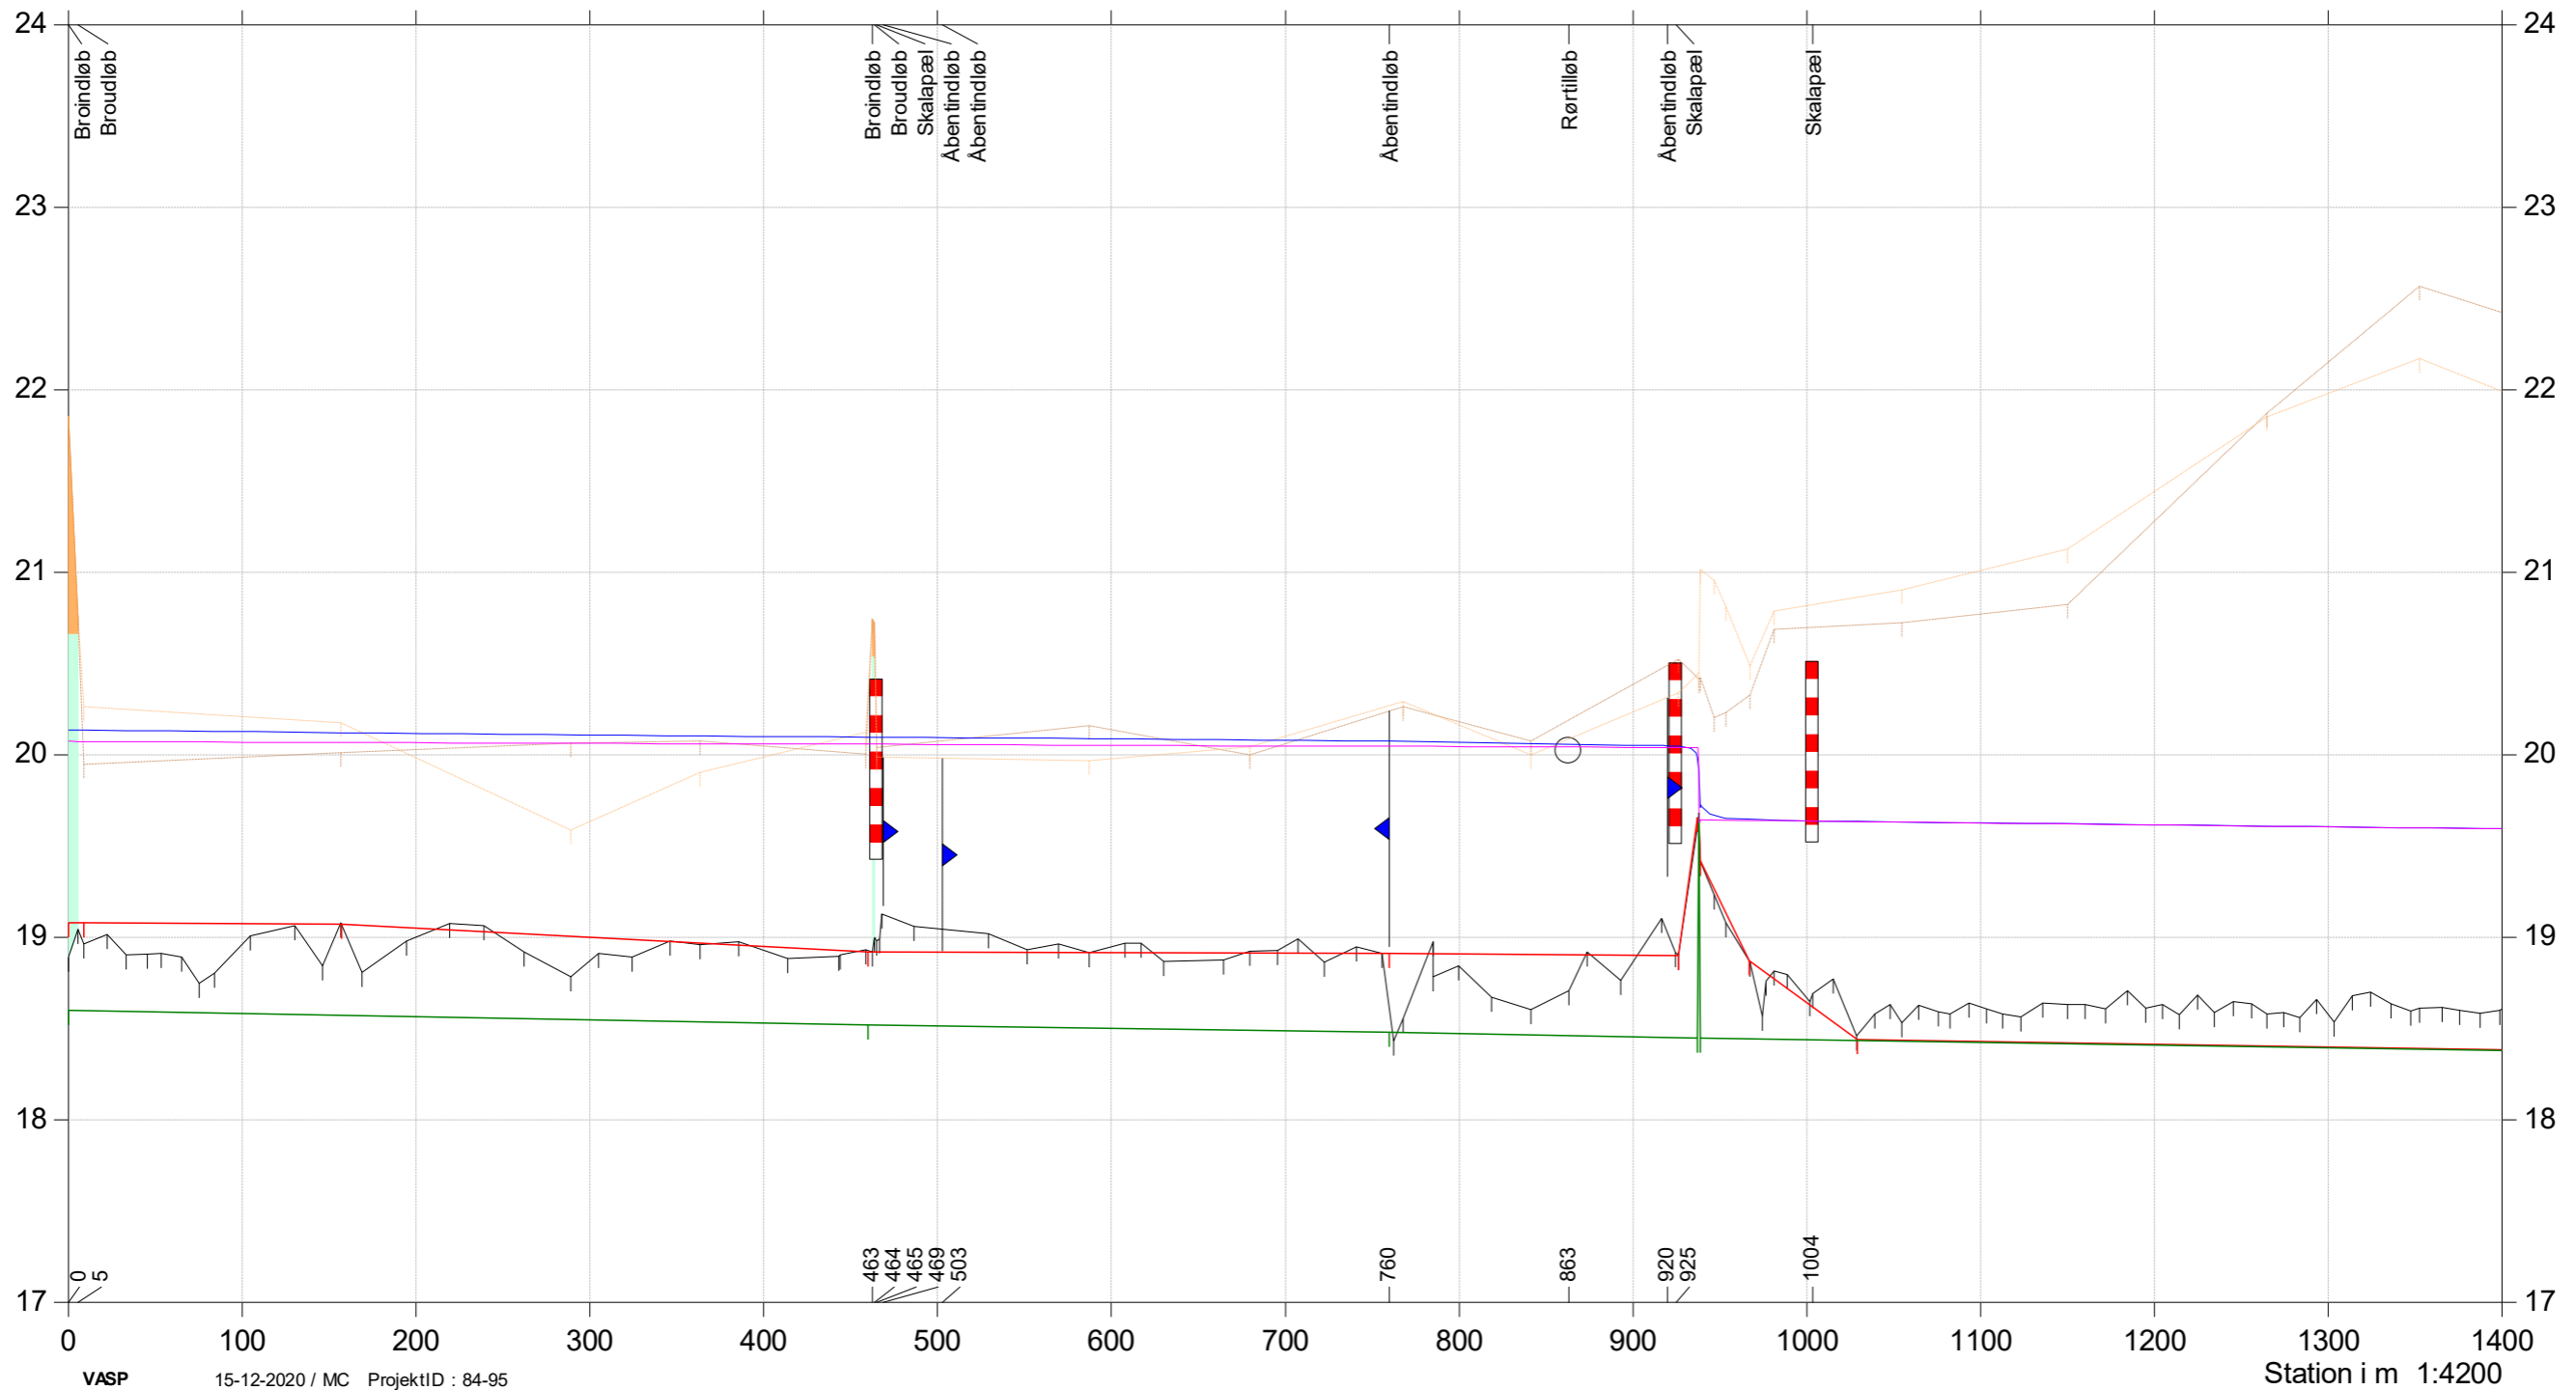

Almstrup Kanal

Regulativrevision 2020

- Regulativ bund 2020
- Terræn Højre (opmålt juni 2020)
- Terræn venstre (opmålt juni 2020)
- Bund (opmålt juni 2020)
- Medianmaks vandspejl tidligere regulativ
- Medianmaks vandspejl regulativ 2020
- Tidligere regulativ bund

Kote i m DVR90 1:40

Almstrup Kanal

Regulativrevision 2020

- Regulativ bund 2020
- Terræn Højre (opmålt juni 2020)
- Terræn venstre (opmålt juni 2020)
- Bund (opmålt juni 2020)
- Medianmaks vandspejl tidligere regulativ
- Medianmaks vandspejl regulativ 2020
- Tidligere regulativ bund

Kote i m DVR90 1:40