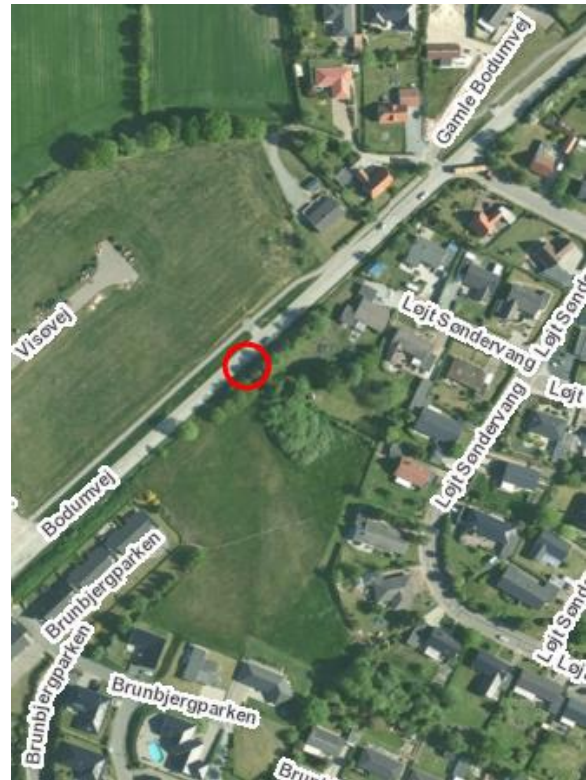

Røde kro

Hærvejen ved SuperBrugsen. Informationstavlen er lidt mindre end de øvrige, men den er, som den eneste, synlig fra begge sider.

Tinglev

Ved Lille Torv, Hovedgaden.
Informationstavlen vender, så
budskab er synligt ved kørsel mod
øst.

Rødekro

Ribevej, efter rundkørslerne ved
motorvejen. Informationstavlen
vender, så budskab er synligt ved
kørsel mod vest.

Aabenraa

Løgumklostervej
Indfaldsvej fra nord, retning mod
Aabenraa. Informationstavlen vender,
så budskab er synligt ved kørsel mod
øst.

Aabenraa

Flensborgvej ud for strandområde.
Informationstavlen vender, så
budskab er synligt ved kørsel mod
nord.

Kliplev

Bjerndrupvej. Informationstavlen er placeret så budskab er synligt ved kørsel ud af Kliplev by.

Løjt

Bodumvej, retning mod Løjt by. Informationstavlen er placeret så budskab er synligt ved kørsel mod Løjt by.