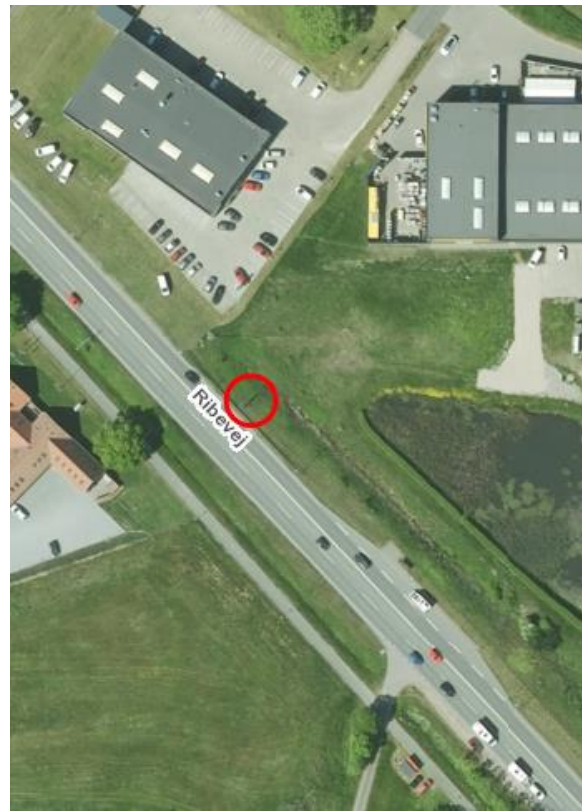

Placering af digitale informationskærme - markeret med rød cirkel.

Kruså

Efter grænseovergang. Før kryds Flensborgvej/Sønderborgvej. Informationstavle vender, så budskab er synligt for de, som passerer i nordgående retning.

Røde kro

Hærvejen ved SuperBrugsen. Informationstavlen er lidt mindre end de øvrige, men den er, som den eneste, synlig fra begge sider.

Tinglev

Ved Lille Torv, Hovedgaden.
Informationstavlen vender, så
budskab er synligt ved kørsel mod
øst.

Rødekro

Ribevej, efter rundkørslerne ved
motorvejen. Informationstavlen
vender, så budskab er synligt ved
kørsel mod vest.

Aabenraa

Løgumklostervej
Indfaldsvej fra nord, retning mod
Aabenraa. Informationstavlen vender,
så budskab er synligt ved kørsel mod
øst.

Løjt

Bodumvej, retning mod Løjt by. Informationstavlen er placeret så budskab er synligt ved kørsel mod Løjt by.